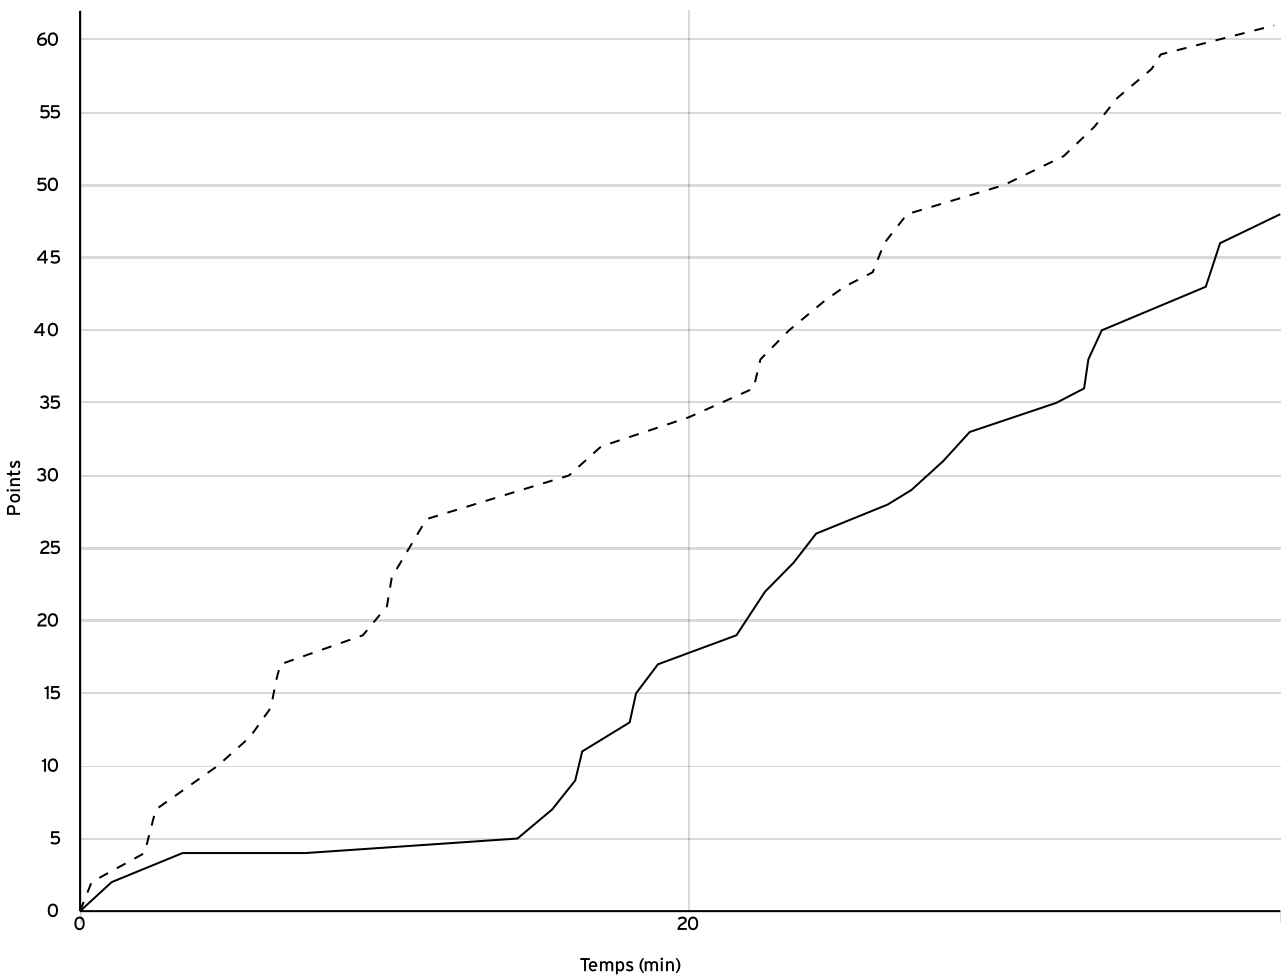

VISITEURS

N° Maillot	NOM Prénom	5 de départ	Tps de jeu	Nb Pts Marqués	Nb Tirs Réussis	3 Pts Réussis	2 Int Réussis	2 Ext Réussis	LF Réussis	Ftes Com
4	CAMUS, Adeline	×	26:43	0	0	0	0	0	0	1
7	COLLIN, Mathilda	×	38:28	18	7	0	4	3	4	3
10	PANNIER, Marina	×	40:00	4	2	0	2	0	0	2
11	ROCTON, Lea	×	40:00	12	4	0	3	1	4	2
12	HERBRETEAU, Francine	×	40:00	25	11	0	11	0	3	0
13	DREUX, Caroline		14:49	2	1	0	1	0	0	0
Total Équipe			200:00	61	25	0	21	4	11	8
Total Banc				2	1	0	1	0	0	0
Total 5 de Départ				59	24	0	20	4	11	8
Total 1ère Mi-temps				32	0	0	0	0	0	6
Total 2ème Mi-temps				29	0	0	0	0	0	2
Total Prolongation				0	0	0	0	0	0	0
Entraîneur			TCHERNOBAEFF							0

Régionale
 féminine seniors
 - Division 3
 RF3

Rencontre N° 1710 Date 22/01/22 Heure 20:30 Lieu SAINT-MARS-D'OUTILLE
 Poule A 1^{er} arbitre GAUTHIER J 2^e arbitre SOREAU K 3^e arbitre

DONNÉES ET RATIOS

Données	LOCAUX	VISITEURS
Avantage maximum	0	24
Série maximum	6	10
Points du banc	24	2
Égalités		1
Durée de l'avantage	00:00	11:23

PROGRESSION DU SCORE

LOCAUX

VISITEURS