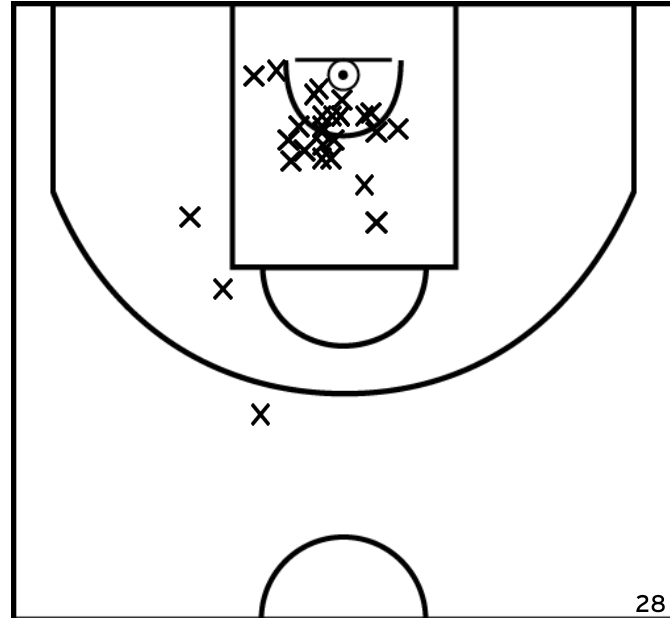

Rencontre: 6068 Date: 13/11/21 Heure: 16:00

Arbitre: CARTIER C DAVID T

ÉQUIPE BASKET CLUB OYEN CECILIEN (A)

PÉRIODE 1

PÉRIODE 3

PROLONGATIONS

PÉRIODE 2

PÉRIODE 4