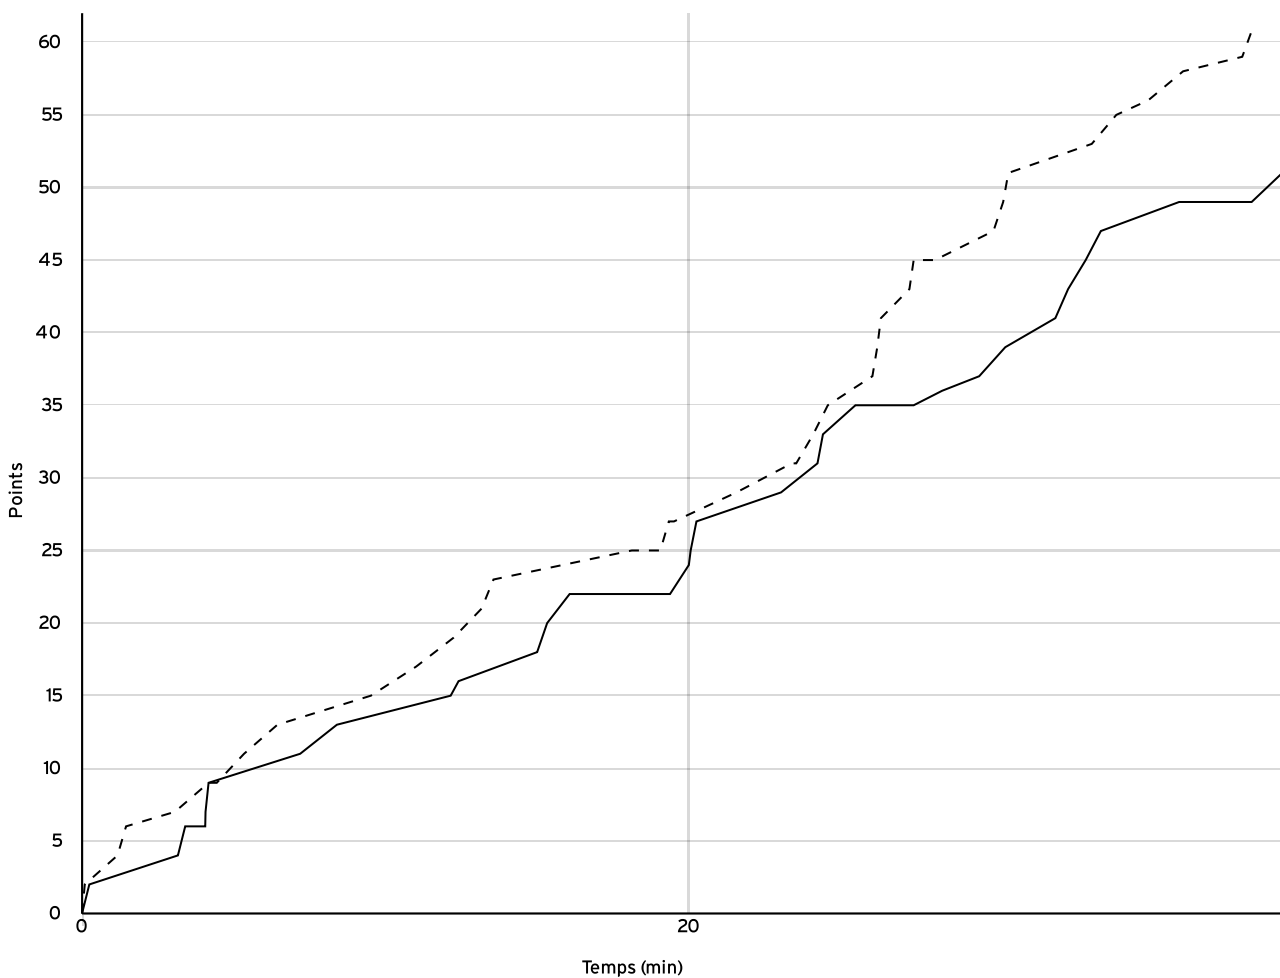

Régional féminin U15 RFU15	Rencontre N° 6092	Date 27/11/21	Heure 16:00	Lieu CHATEAU-GONTIER SUR MAYENNE	
	Poule R2-A	1 ^{er} arbitre BAUDOIN J	2 ^e arbitre MOLINIER Q	3 ^e arbitre	

DONNÉES ET RATIOS

Données	LOCAUX	VISITEURS
Avantage maximum	2	12
Série maximum	7	10
Points du banc	4	28
Égalités		8
Durée de l'avantage	00:10	07:53

PROGRESSION DU SCORE

LOCAUX

VISITEURS