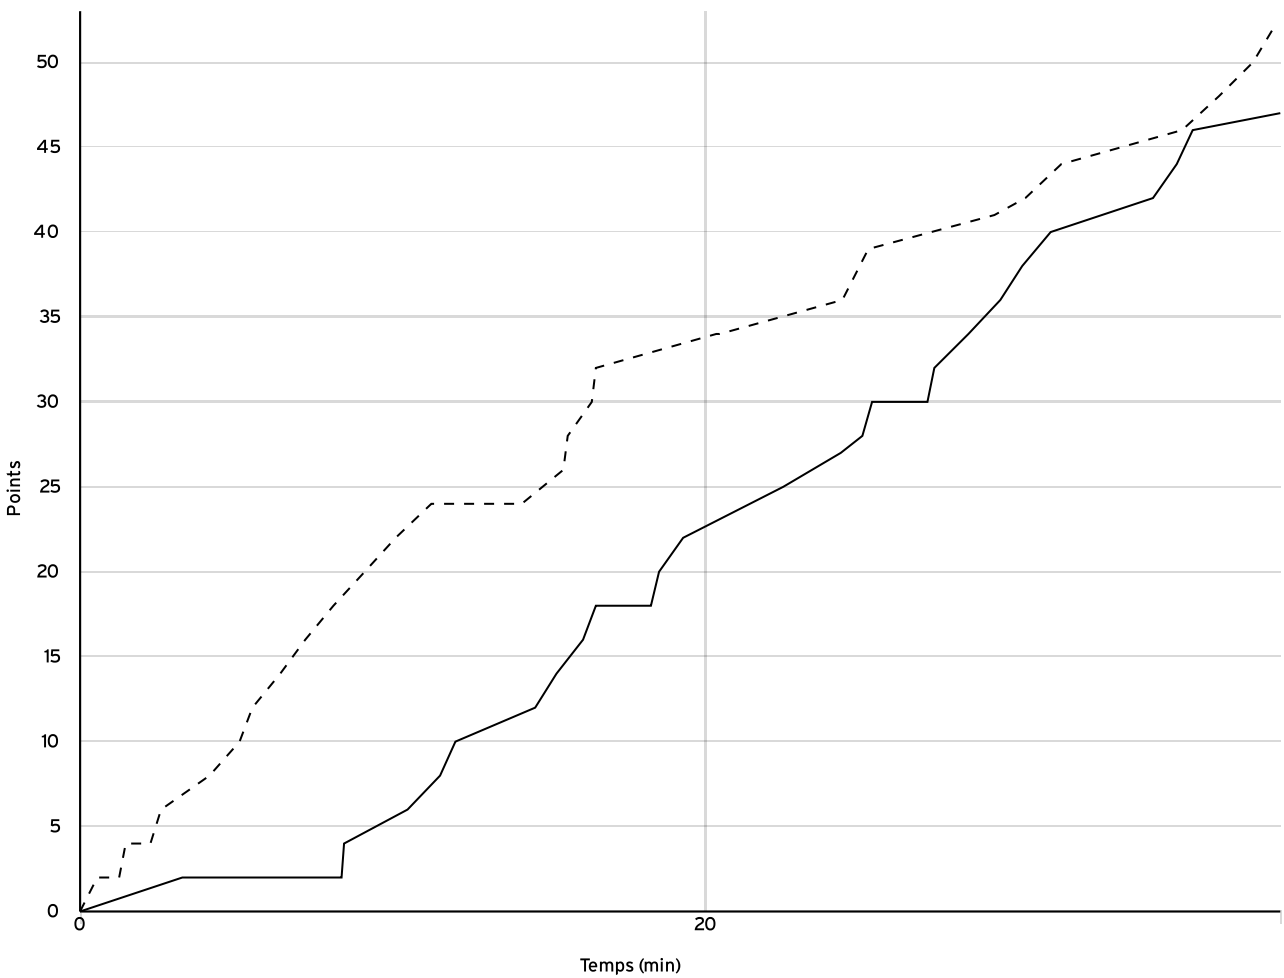

VISITEURS

N° Maillot	NOM Prénom	5 de départ	Tps de jeu	Nb Pts Marqués	Nb Tirs Réussis	3 Pts Réussis	2 Int Réussis	2 Ext Réussis	LF Réussis	Ftes Com
4	FOURREZ, Oceane		31:24	10	5	0	5	0	0	1
5	GODIER, Adèle	×	26:08	4	2	0	1	1	0	1
6	MANCEAU, Lana	×	29:07	3	1	1	0	0	0	0
7	CAMARA, Aissata	×	27:05	20	10	0	9	1	0	5
8	VILETTE, Emy	×	33:59	8	4	0	4	0	0	0
9	TARRIERE, Mona	×	38:39	3	1	0	1	0	1	1
11	GREFFIER, Romane			0	0	0	0	0	0	0
12	LOISON, Romane		13:38	4	2	0	2	0	0	2
Total Équipe			200:00	52	25	1	22	2	1	10
Total Banc				14	7	0	7	0	0	3
Total 5 de Départ				38	18	1	15	2	1	7
Total 1ère Mi-temps				32	0	0	0	0	0	5
Total 2ème Mi-temps				20	0	0	0	0	0	5
Total Prolongation				0	0	0	0	0	0	0
Entraîneur			TCHERNOBAEFF							0

Régional féminin U15 RFU15	Rencontre N° 6104	Date 04/12/21	Heure 16:00	Lieu FROSSAY	
	Poule R2-A	1 ^{er} arbitre PLEVENT L	2 ^e arbitre SALLIOU S	3 ^e arbitre	

DONNÉES ET RATIOS

Données	LOCAUX	VISITEURS
Avantage maximum	0	18
Série maximum	6	12
Points du banc	10	14
Égalités		2
Durée de l'avantage	00:00	12:13

PROGRESSION DU SCORE

LOCAUX

VISITEURS