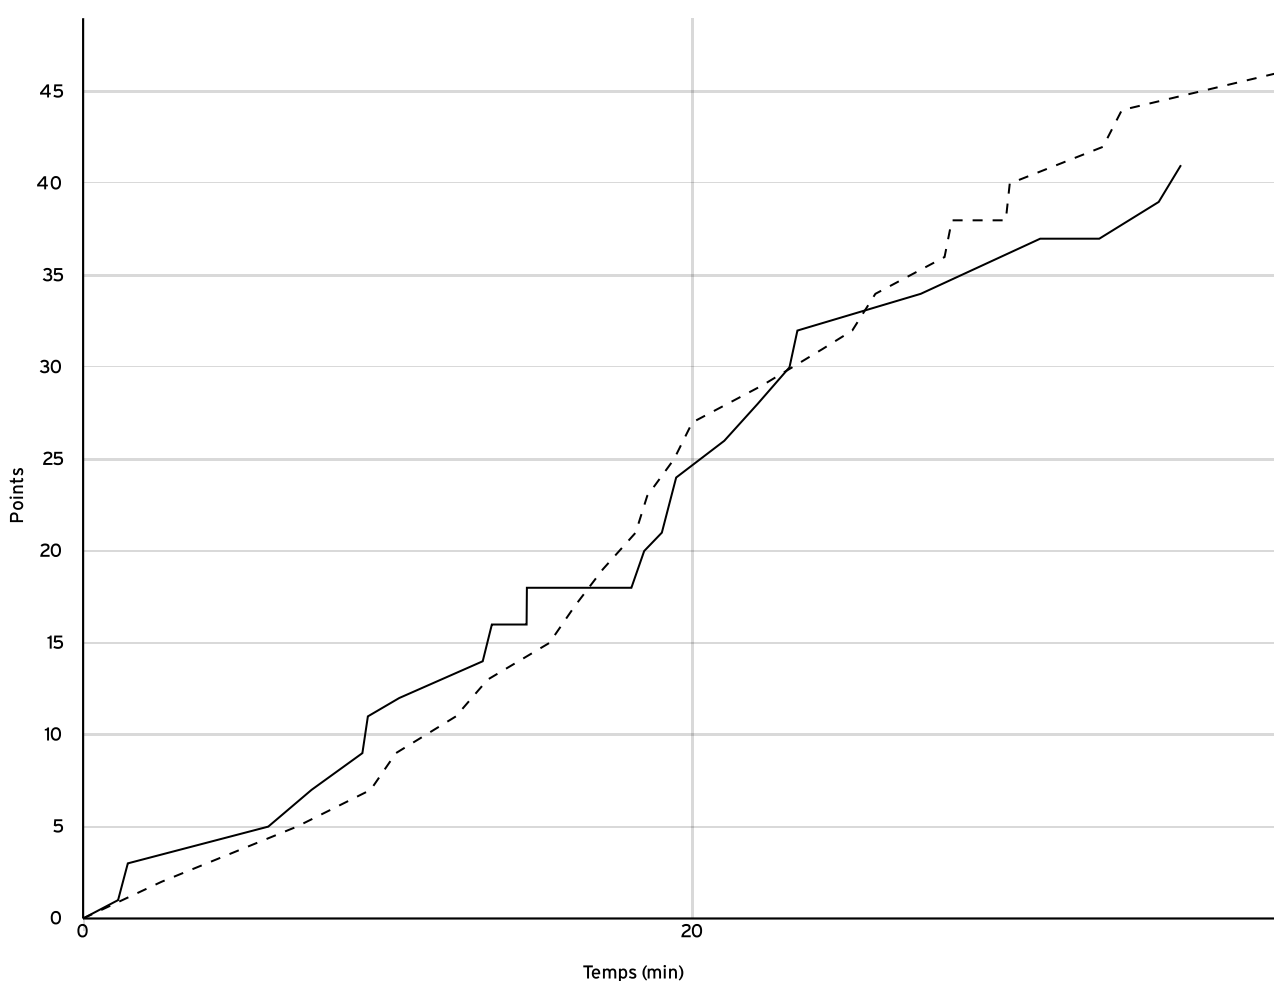

Régional féminin
U15
RFU15

Rencontre N° 6117 Date 11/12/21 Heure 16:00 Lieu CHATEAU-GONTIER SUR
MAYENNE
Poule R2-A 1^{er} arbitre HUGAIN V 2^e arbitre DIAKHABY S 3^e arbitre

DONNÉES ET RATIOS

Données	LOCAUX	VISITEURS
Avantage maximum	6	7
Série maximum	6	6
Points du banc	12	11
Égalités		3
Durée de l'avantage	09:06	01:41

PROGRESSION DU SCORE

LOCAUX

VISITEURS