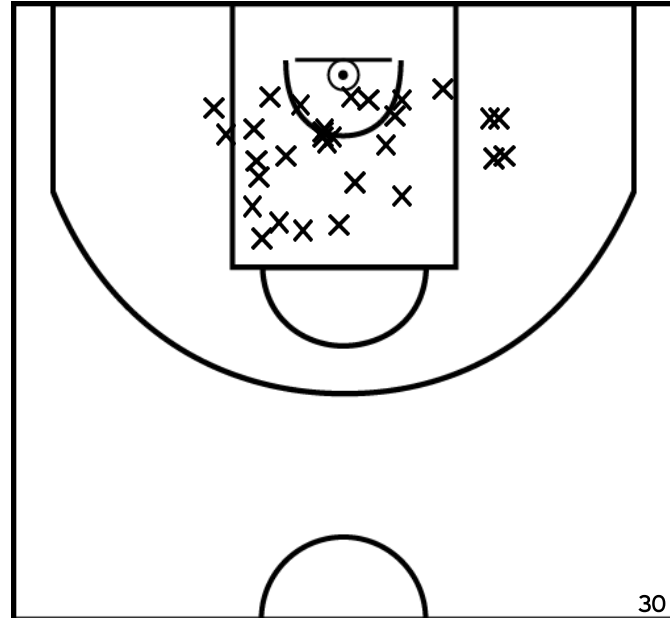

PÉRIODE 2

PÉRIODE 4

Rencontre: 11 Date: 16/10/21 Heure: 14:00

Arbitre: FOUCHER M

ÉQUIPE SUD MAYENNE BASKET - 1 (B)

PÉRIODE 1

PÉRIODE 3

PROLONGATIONS