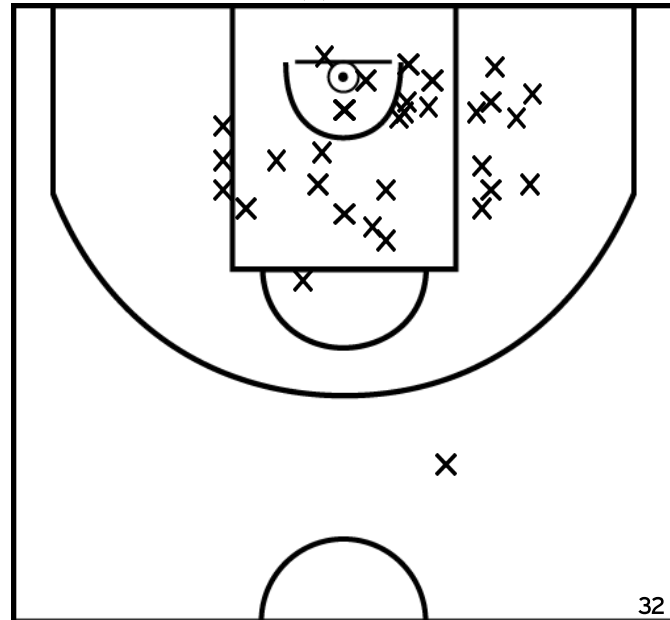

LOUVERNÉ BC - 166 - 88 SUD MAYENNE BASKET - 1

Rencontre: 8 Date: 27/11/21 Heure: 14:00
 Arbitre: COUSIN T CHESNAIS M

ÉQUIPE LOUVERNÉ BC - 1 (A)

PÉRIODE 1

PÉRIODE 3

PROLONGATIONS

PÉRIODE 2

PÉRIODE 4