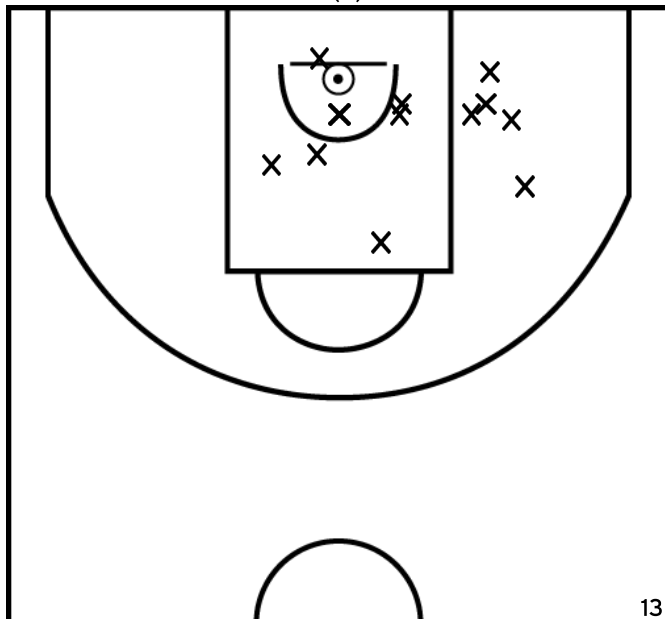

MARTIN D. - LOUVERNÉ BC - 1 (A)