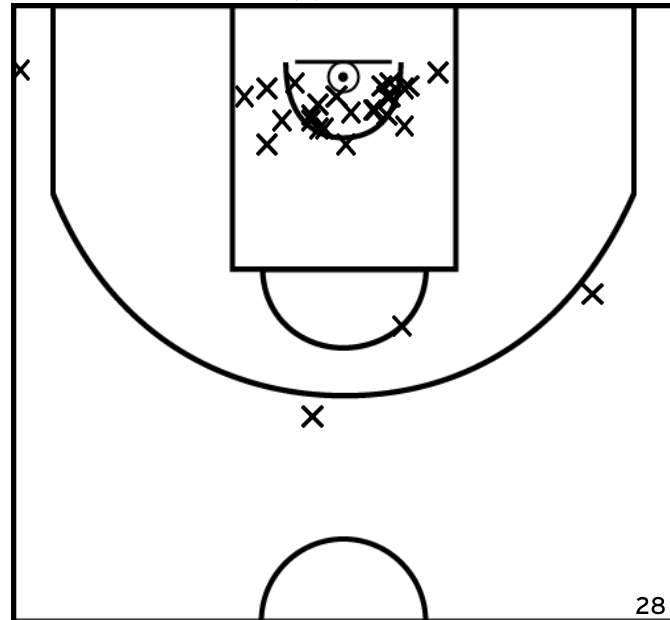

Rencontre: 2 Date: 02/10/21 Heure: 15:30

Arbitre: JOUFFLINEAU M BOURGEOLET J

ÉQUIPE ÉVRON Alerte -1(B)