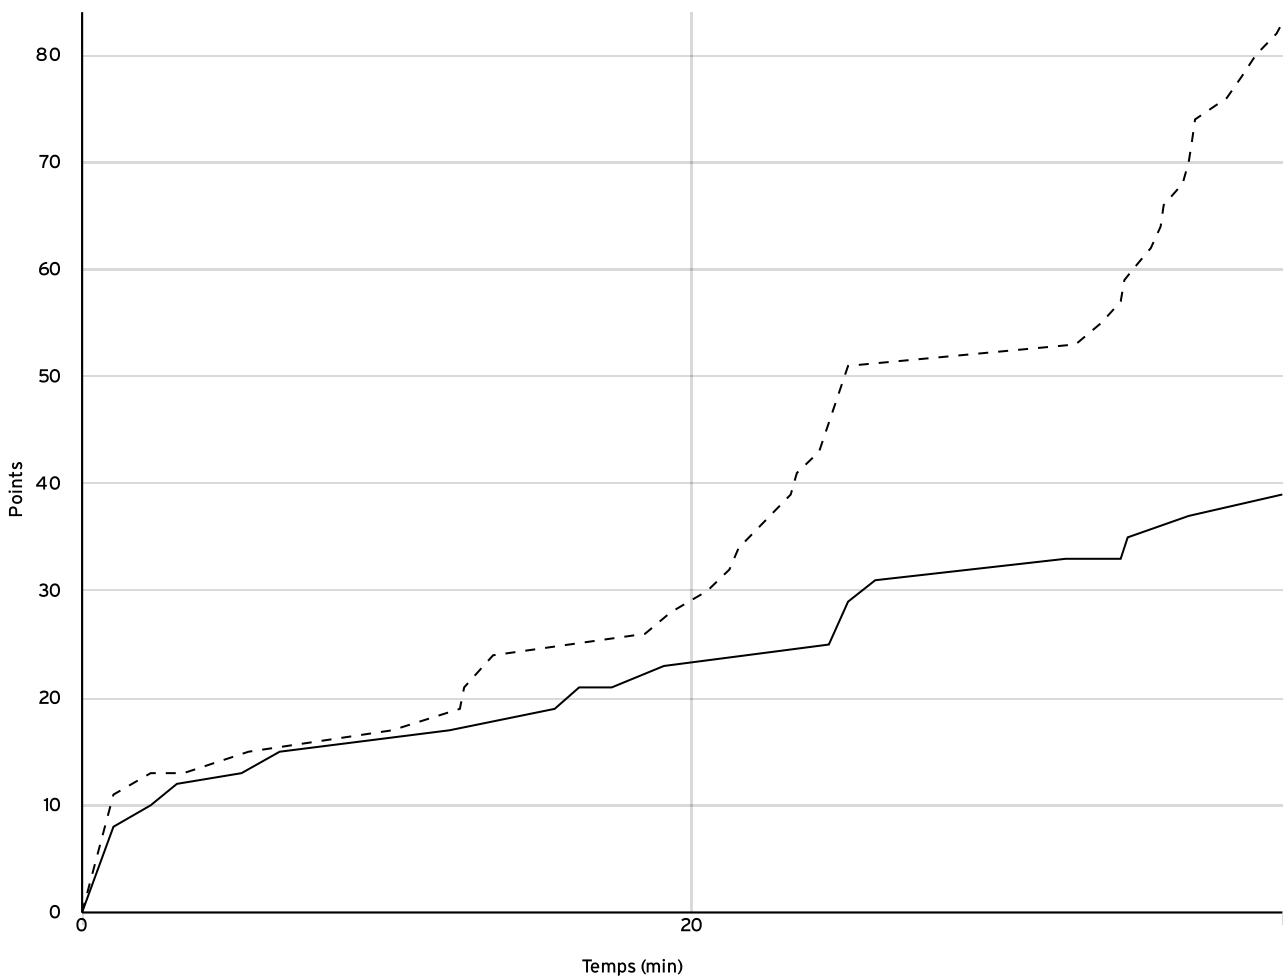

Départemental
 masculin U17
 DMU17

Rencontre N° 11
 Poule A

Date 12/12/21
 1^{er} arbitre VIOLAIN L

Heure 15:30
 2^e arbitre BOILEAU F

Lieu LAVAL

3^e arbitre

DONNÉES ET RATIOS

Données	LOCAUX	VISITEURS
Avantage maximum	4	45
Série maximum	4	17
Points du banc	6	0
Égalités		6
Durée de l'avantage	01:03	08:40

PROGRESSION DU SCORE

LOCAUX

VISITEURS