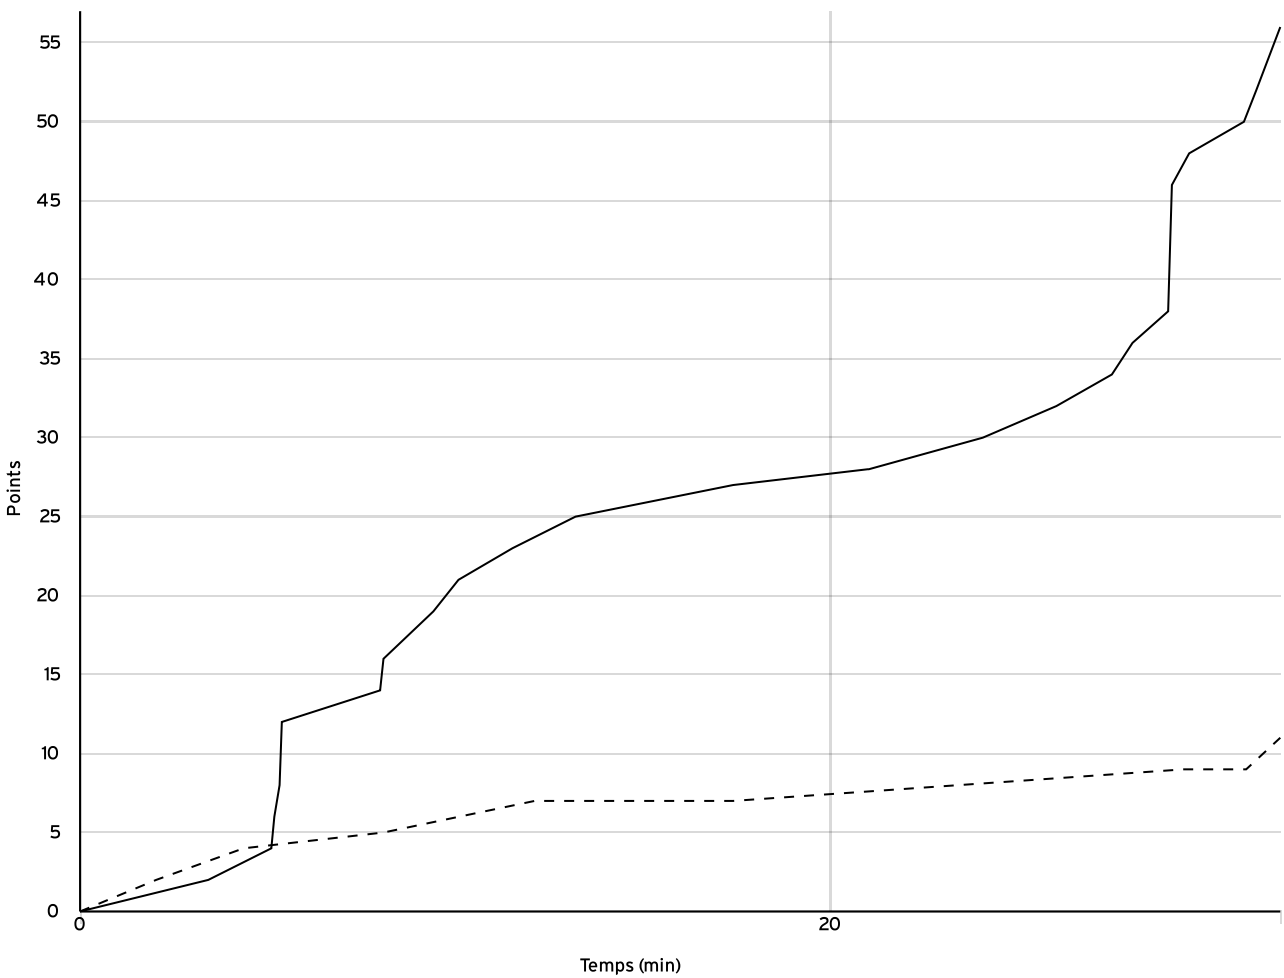

Départemental  
féminin U13  
DFU13

Rencontre N° 9

Date 16/10/21

Heure 14:00

Lieu CHATEAU-GONTIER SUR  
MAYENNE

Poule A

1<sup>er</sup> arbitre BROSSARD M

2<sup>e</sup> arbitre MARECHAL R

### DONNÉES ET RATIOS

Données	LOCAUX	VISITEURS
Avantage maximum	45	2
Série maximum	21	2
Points du banc	6	0
Égalités		2
Durée de l'avantage	08:26	02:57

### PROGRESSION DU SCORE

LOCAUX

VISITEURS