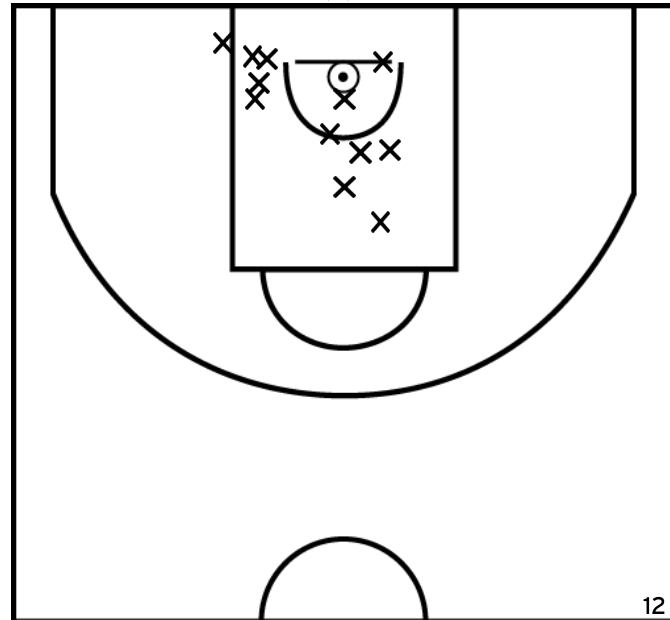

Rencontre: 14 Date: 20/11/21 Heure: 14:00

Arbitre: QUELEN C MOTTAIS A

ÉQUIPE QUELAINES ASB - 1 (A)