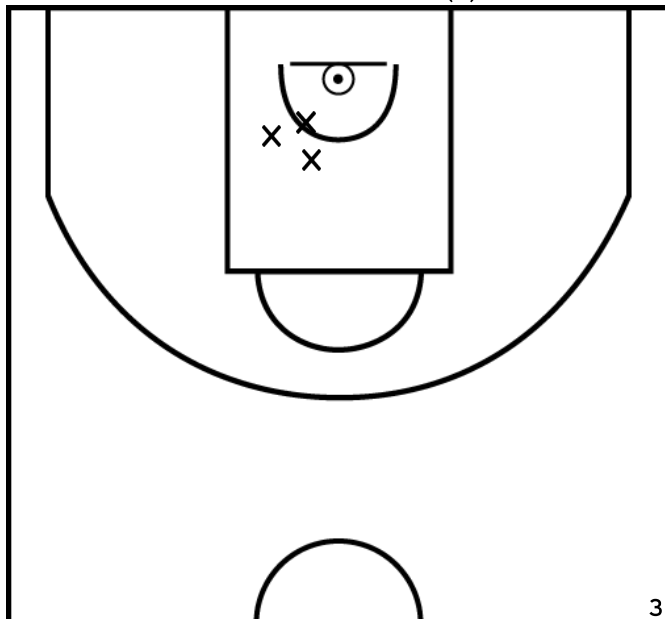

PICHON M. - SUD MAYENNE BASKET - 2 (B)