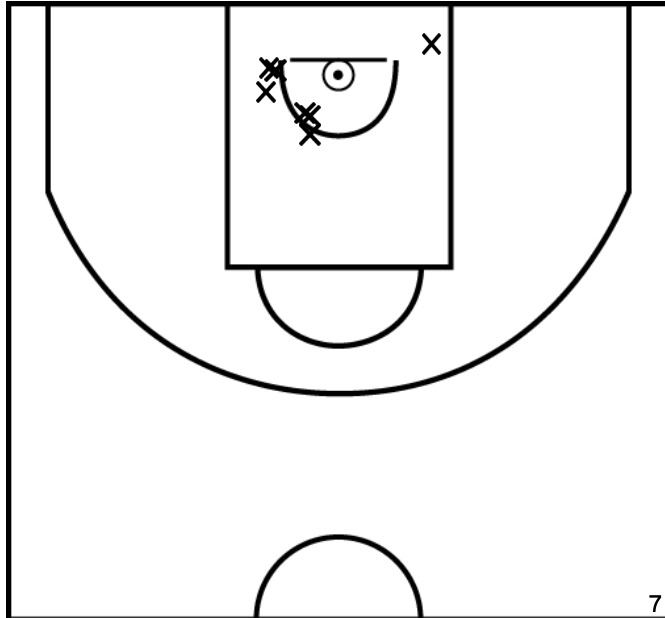

Rencontre: 14 Date: 20/11/21 Heure: 14:00

Arbitre: QUELEN C MOTTAIS A

DENIS C. - SUD MAYENNE BASKET - 2 (B)