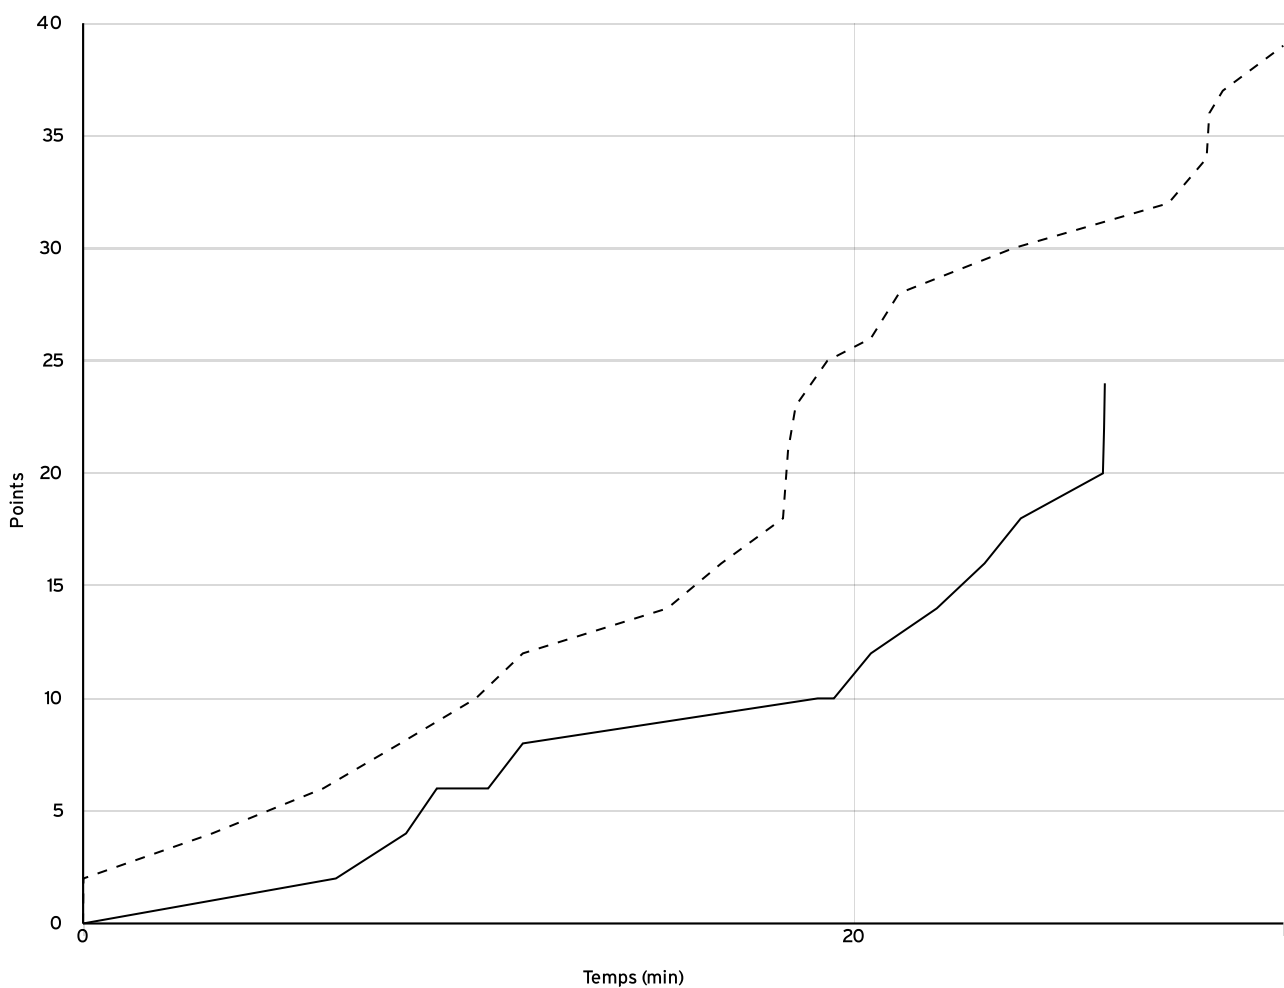

Départemental
 féminin U13
 DFU13

Rencontre N° 14

Date 20/11/21

Heure 14:00

Lieu QUELAINES-SAINT-GAULT

Poule A

1^{er} arbitre QUELEN C

2^e arbitre MOTTAIS A

3^e arbitre

DONNÉES ET RATIOS

Données	LOCAUX	VISITEURS
Avantage maximum	0	16
Série maximum	8	13
Points du banc	2	15
Égalités		0
Durée de l'avantage	00:00	09:51

PROGRESSION DU SCORE

LOCAUX

VISITEURS