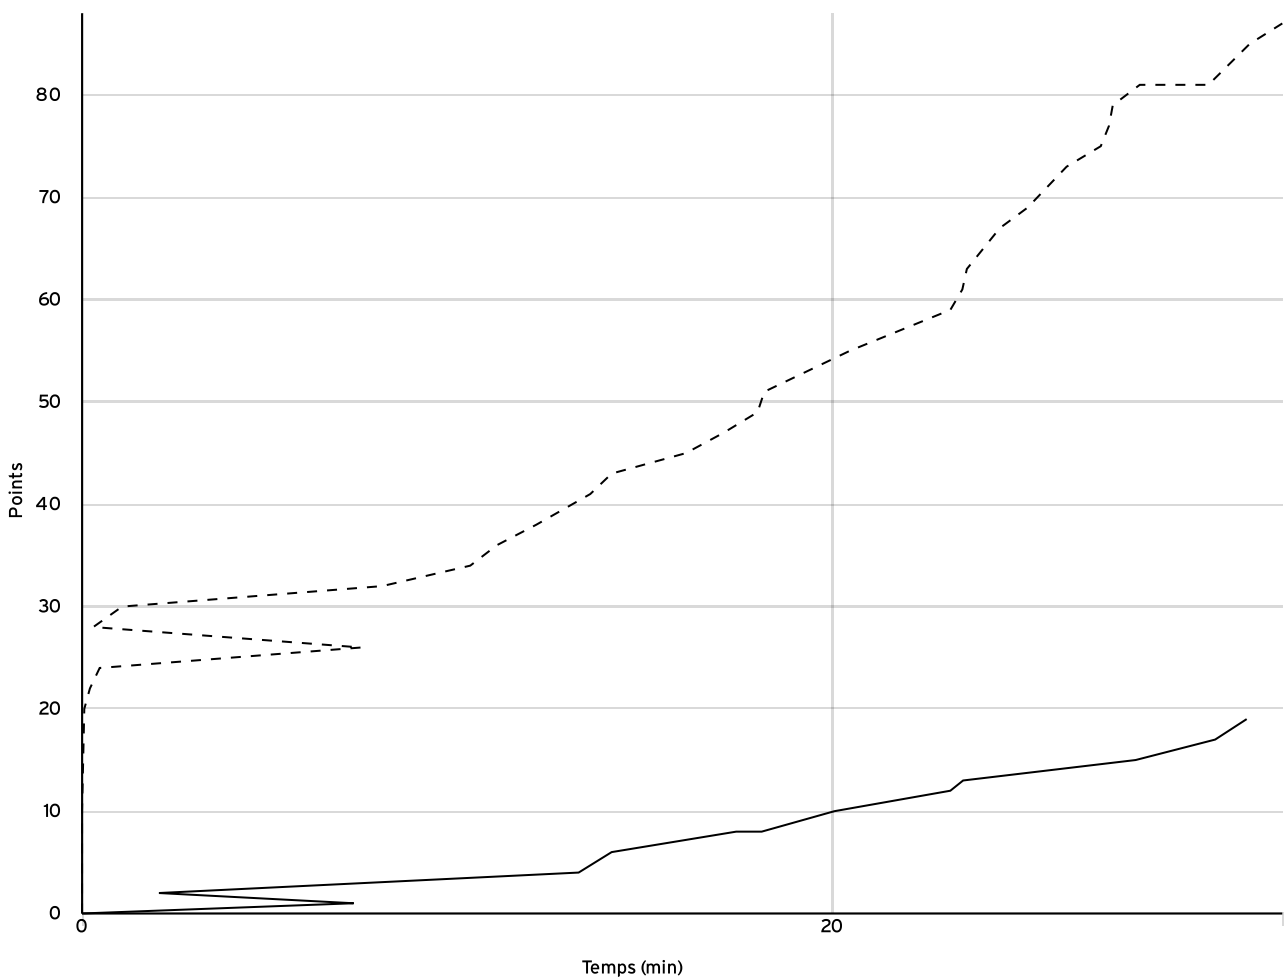

Départemental féminin U13 DFU13	Rencontre N° 18	Date 04/12/21	Heure 16:00	Lieu CHATEAU-GONTIER SUR MAYENNE
	Poule A	1 ^{er} arbitre SCHAHL M	2 ^e arbitre	3 ^e arbitre

DONNÉES ET RATIOS

Données	LOCAUX	VISITEURS
Avantage maximum	0	68
Série maximum	4	24
Points du banc	0	4
Égalités		0
Durée de l'avantage	00:00	09:49

PROGRESSION DU SCORE

LOCAUX

VISITEURS