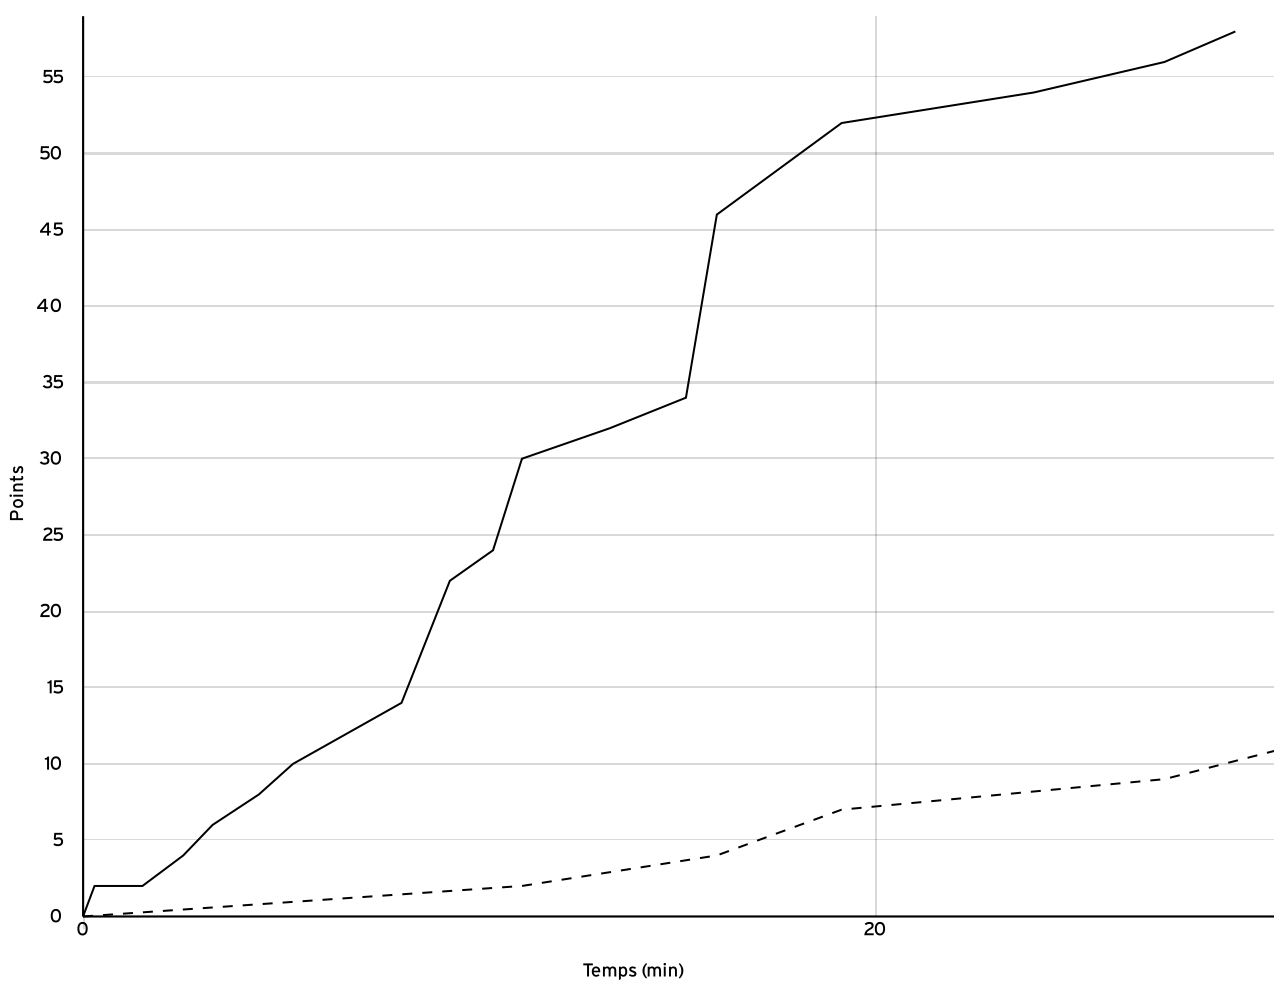

Départemental
féminin U13
DFU13

Rencontre N° 7   Date 09/10/21   Heure 14:00   Lieu BOUERE
Poule B   1er arbitre LEMAITRE C   2e arbitre LEVILLAIN L   3e arbitre

DONNÉES ET RATIOS

Données	LOCAUX	VISITEURS
Avantage maximum	49	0
Série maximum	26	2
Points du banc	2	3
Égalités		0
Durée de l'avantage	14:53	00:00

PROGRESSION DU SCORE

LOCAUX

VISITEURS