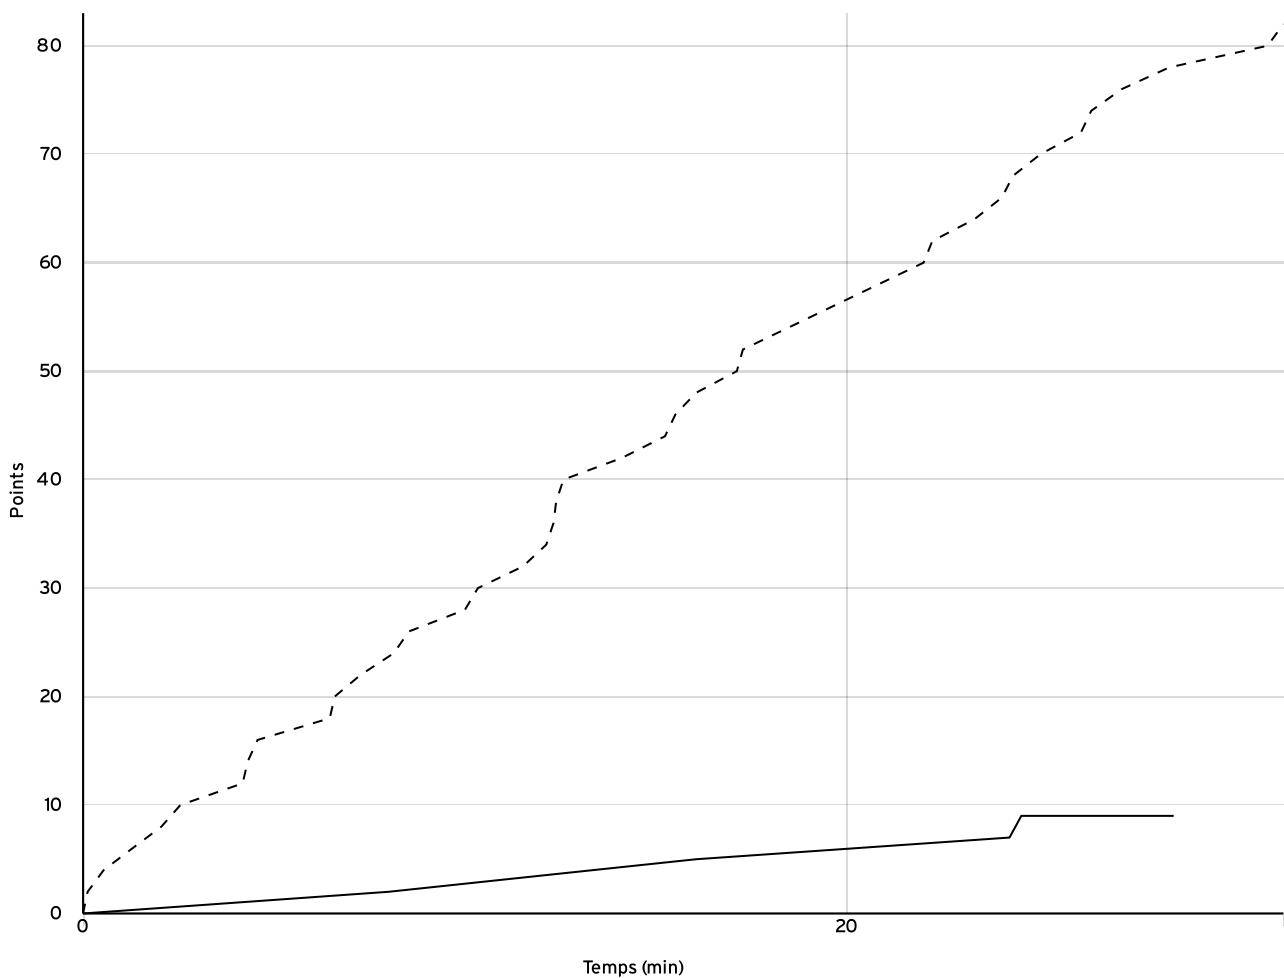

Départemental
féminin U13
DFU13

Rencontre N° 12

Date 16/10/21

Heure 18:00

Lieu CHATEAU-GONTIER SUR
MAYENNE

Poule B

1^{er} arbitre BROSSARD M

2^e arbitre GLOAGUEN M

3^e arbitre

DONNÉES ET RATIOS

Données	LOCAUX	VISITEURS
Avantage maximum	0	73
Série maximum	2	22
Points du banc	2	6
Égalités		0
Durée de l'avantage	00:00	08:52

PROGRESSION DU SCORE

LOCAUX

VISITEURS