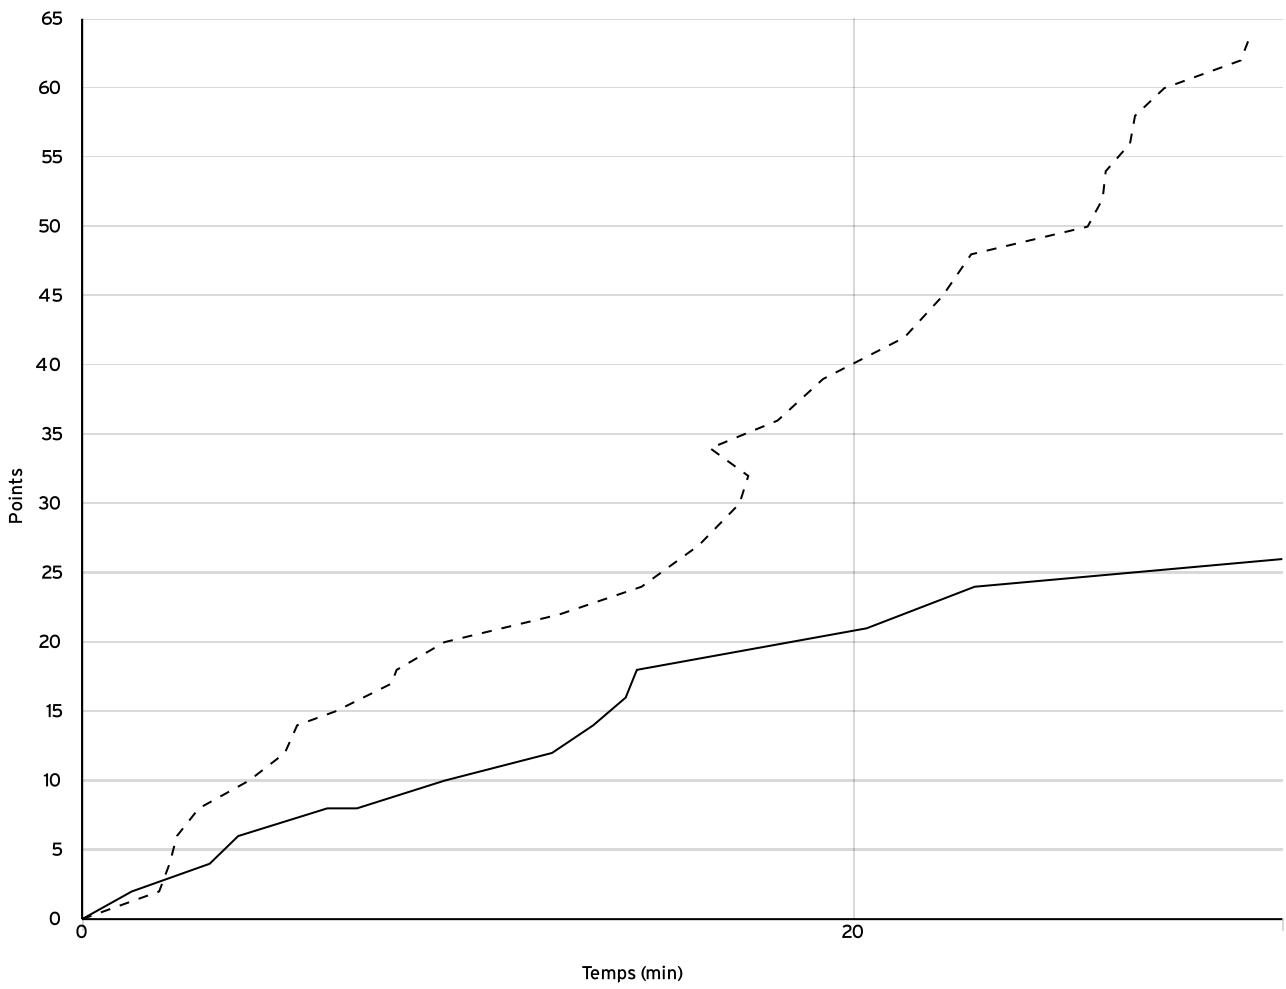

VISITEURS

N° Maillot	NOM Prénom	5 de départ	Tps de jeu	Nb Pts Marqués	Nb Tirs Réussis	3 Pts Réussis	2 Int Réussis	2 Ext Réussis	LF Réussis	Ftes Com
5	GUYON, Margaux	×	31:24	4	2	0	2	0	0	0
6	BRUNEAU, Karelle	×	27:34	24	9	2	5	2	4	0
7	DA SILVA MARQUES, Leonor	×	29:31	29	13	3	10	0	0	0
9	ONANA-MVELE, Marine	×	25:44	0	0	0	0	0	0	2
11	CAMARA, Khadiatou		27:00	5	2	1	0	1	0	1
13	BORZAN, Camille	×	28:47	2	1	0	1	0	0	0
Total Équipe			170:00	64	27	6	18	3	4	3
Total Banc				5	2	1	0	1	0	1
Total 5 de Départ				59	25	5	18	2	4	2
Total 1ère Mi-temps				24	0	0	0	0	0	1
Total 2ème Mi-temps				40	0	0	0	0	0	2
Total Prolongation				0	0	0	0	0	0	0
Entraîneur			MOUZER							0

DONNÉES ET RATIOS

Données	LOCAUX	VISITEURS
Avantage maximum	2	40
Série maximum	6	17
Points du banc	2	5
Égalités		1
Durée de l'avantage	01:29	08:41

PROGRESSION DU SCORE

LOCAUX

VISITEURS