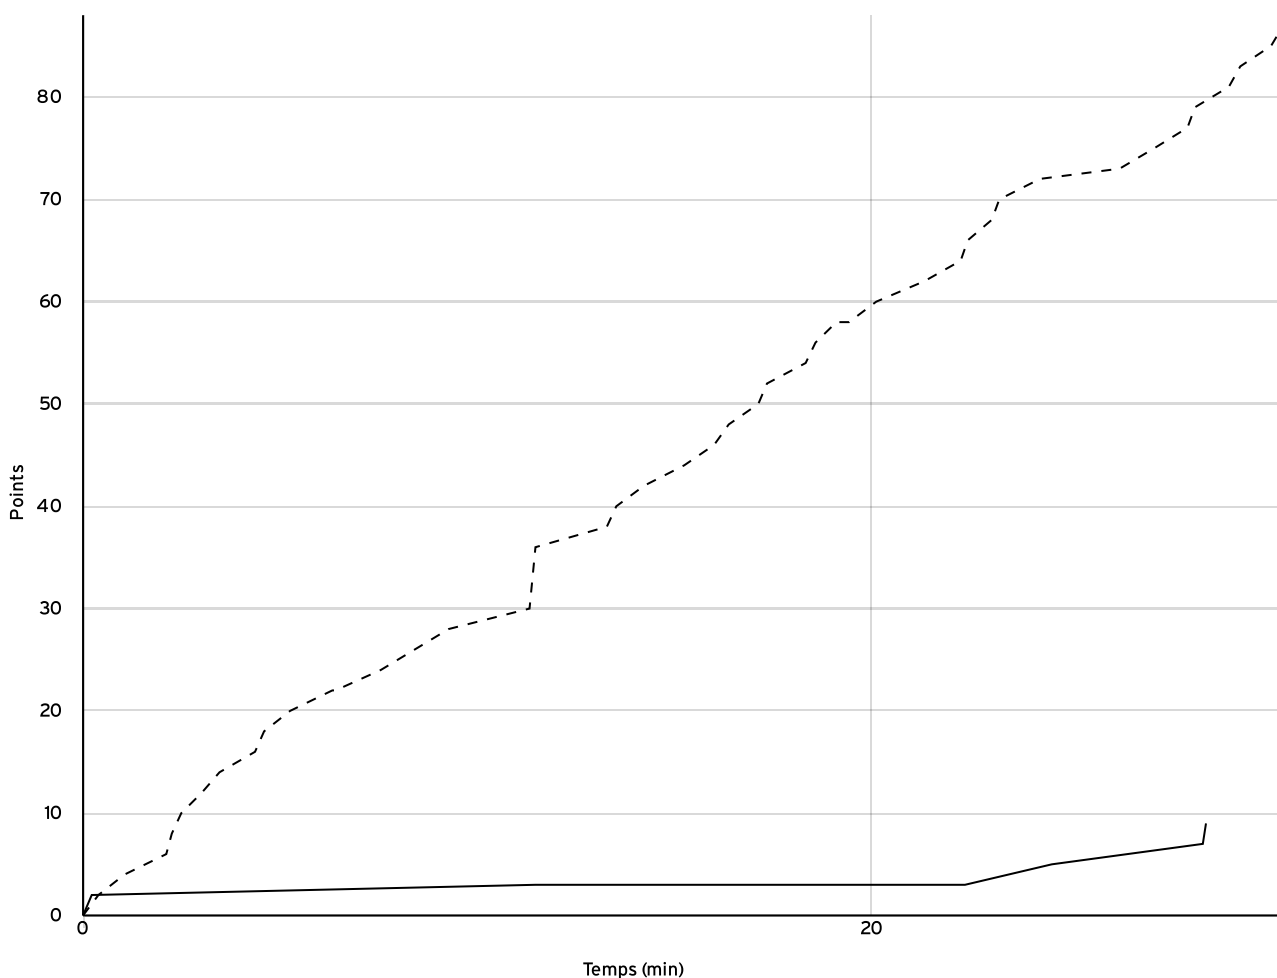

Départemental
féminin U13
DFU13

Rencontre N° 19

Date 04/12/21

Heure 14:00

Lieu CHATEAU-GONTIER SUR
MAYENNE

Poule B

1^{er} arbitre OURY A

2^e arbitre LEBLANC L

3^e arbitre

DONNÉES ET RATIOS

Données	LOCAUX	VISITEURS
Avantage maximum	2	78
Série maximum	4	34
Points du banc	0	4
Égalités		1
Durée de l'avantage	00:22	09:15

PROGRESSION DU SCORE

LOCAUX

VISITEURS