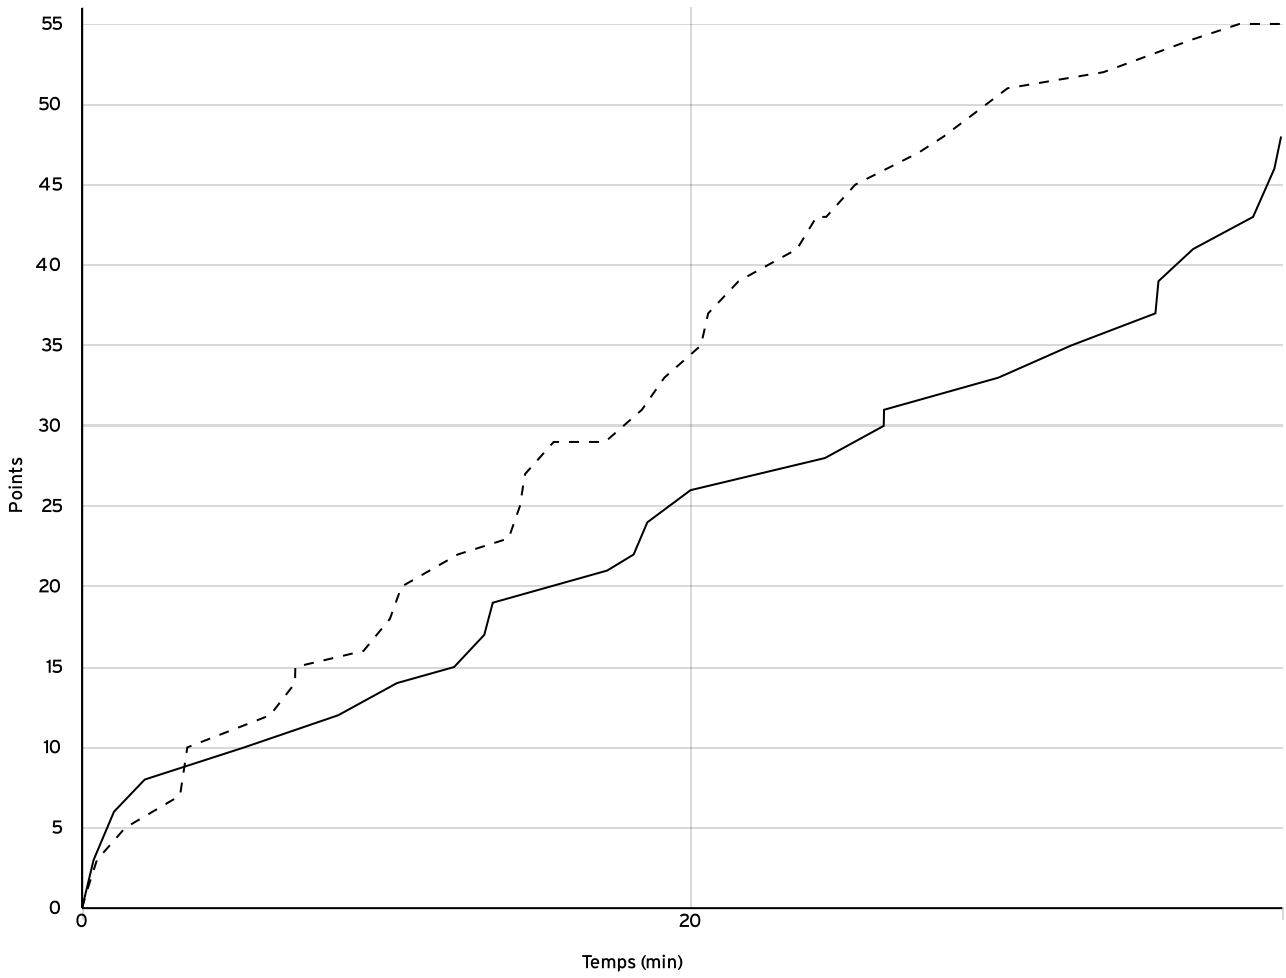

VISITEURS

N° Maillot	NOM Prénom	5 de départ	Tps de jeu	Nb Pts Marqués	Nb Tirs Réussis	3 Pts Réussis	2 Int Réussis	2 Ext Réussis	LF Réussis	Ftes Com
5	FREMON, Bastien	×	23:20	8	3	0	2	1	2	0
7	CAHAREL, Roman		29:12	1	0	0	0	0	1	1
8	JARRY, Damien		22:27	2	1	0	1	0	0	1
9	ROYER, Julien	×	32:09	14	4	0	4	0	6	2
10	LECHELLE, Damien	×	28:43	8	3	1	2	0	1	3
11	BAHU, Kevin	×	35:44	18	8	1	6	1	1	3
12	CORTYL, Herve	×	23:57	4	2	0	2	0	0	3
Total Équipe			195:32	55	21	2	17	2	11	13
Total Banc				3	1	0	1	0	1	2
Total 5 de Départ				52	20	2	16	2	10	11
Total 1ère Mi-temps				33	0	0	0	0	0	6
Total 2ème Mi-temps				22	0	0	0	0	0	7
Total Prolongation				0	0	0	0	0	0	0
Entraîneur			CORTYL							0

Pré régionale masculine PRM	Rencontre N° 16	Date 21/11/21	Heure 13:30	Lieu CHATEAU-GONTIER SUR MAYENNE	
	Poule B	1 ^{er} arbitre HOUDIN T	2 ^e arbitre BELLANGER S	3 ^e arbitre	

DONNÉES ET RATIOS

Données	LOCAUX	VISITEURS
Avantage maximum	3	18
Série maximum	7	10
Points du banc	4	3
Égalités		2
Durée de l'avantage	02:56	06:49

PROGRESSION DU SCORE

LOCAUX

VISITEURS