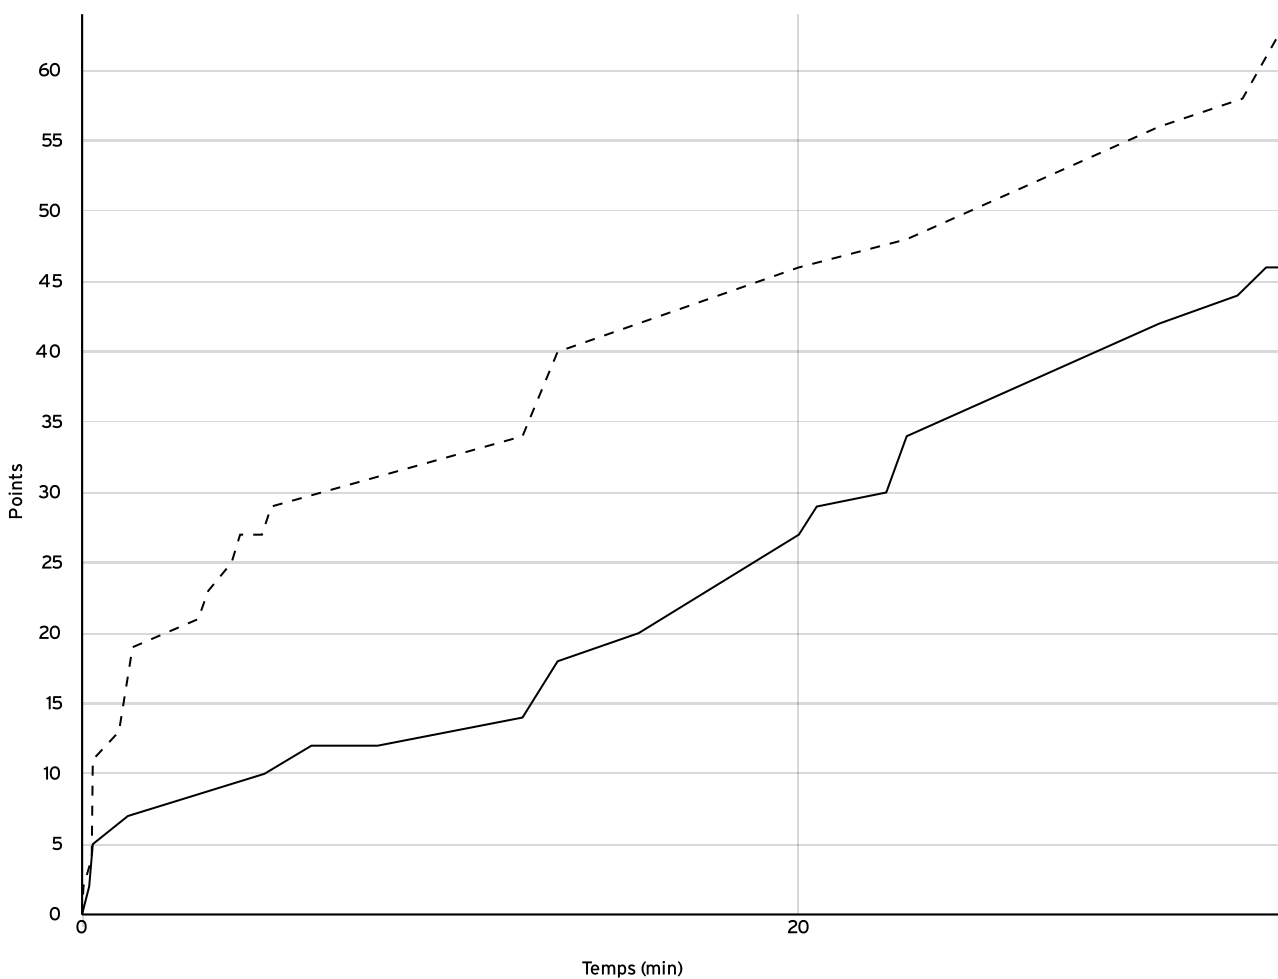

Pré régionale masculine PRM	Rencontre N° 24	Date 12/12/21	Heure 15:30	Lieu LAVAL
	Poule B	1 ^{er} arbitre LEMIRE A	2 ^e arbitre CARRE M	3 ^e arbitre

LOCAUX

N° Maillot	NOM Prénom	5 de départ	Tps de jeu	Nb Pts Marqués	Nb Tirs Réussis	3 Pts Réussis	2 Int Réussis	2 Ext Réussis	LF Réussis	Ftes Com
5	AMIARD, Mickael		07:53	0	0	0	0	0	0	1
6	JEULAND, Landry		19:59	5	2	0	2	0	1	0
7	CAILLERIE, Benjamin	×	16:04	5	2	1	1	0	0	1
8	GARNIER, Alexandre	×	20:07	16	7	1	6	0	1	3
9	COULANGE, Thibaud	×	19:36	8	4	0	2	2	0	0
10	MUSSET, Clement		11:55	3	1	1	0	0	0	0
11	ROUSSELLE, Louis		04:56	0	0	0	0	0	0	0
12	SAVARY, Pierre	×	18:24	4	2	0	1	1	0	2
13	RAVE, Thomas	×	15:59	5	2	0	1	1	1	3
Total Équipe			134:53	46	20	3	13	4	3	10
Total Banc				8	3	1	2	0	1	1
Total 5 de Départ				38	17	2	11	4	2	9
Total 1ère Mi-temps				20	0	0	0	0	0	4
Total 2ème Mi-temps				26	0	0	0	0	0	6
Total Prolongation				0	0	0	0	0	0	0
Entraîneur			MUSSET							0

VISITEURS

N° Maillot	NOM Prénom	5 de départ	Tps de jeu	Nb Pts Marqués	Nb Tirs Réussis	3 Pts Réussis	2 Int Réussis	2 Ext Réussis	LF Réussis	Ftes Com
5	MARECHAL, Ronan	×	09:47	10	4	0	4	0	2	1
6	SCHAHL, Matthieu		15:45	4	2	0	2	0	0	1
7	GLOAGUEN, Mael	×	14:23	5	2	0	1	1	1	3
8	BOUTRUCHE, Celestin		25:52	7	3	1	2	0	0	1
10	BROSSARD, Maxime	×	20:52	12	6	0	6	0	0	2
11	JOUFFLINEAU, Martin	×	23:23	6	3	0	2	1	0	3
13	LARDEUX, Guillaume	×	24:28	19	8	1	5	2	2	3
Total Équipe			134:30	63	28	2	22	4	5	14
Total Banc				11	5	1	4	0	0	2
Total 5 de Départ				52	23	1	18	4	5	12
Total 1ère Mi-temps				40	0	0	0	0	0	4
Total 2ème Mi-temps				23	0	0	0	0	0	10
Total Prolongation				0	0	0	0	0	0	0
Entraîneur			VIOT							0

Pré régionale
 masculine
 PRM

Rencontre N° 24 Date 12/12/21 Heure 15:30 Lieu LAVAL
 Poule B 1^{er} arbitre LEMIRE A 2^e arbitre CARRE M 3^e arbitre

DONNÉES ET RATIOS

Données	LOCAUX	VISITEURS
Avantage maximum	0	26
Série maximum	6	14
Points du banc	8	11
Égalités		2
Durée de l'avantage	00:00	26:58

PROGRESSION DU SCORE

LOCAUX

VISITEURS