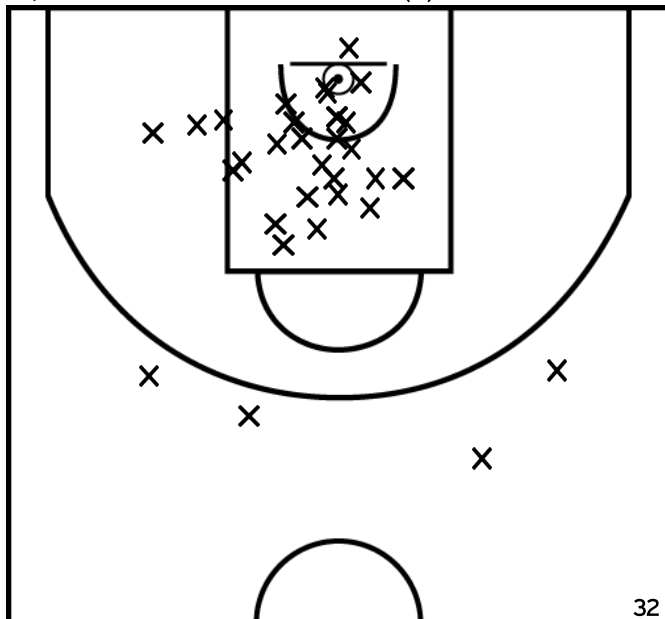

ÉQUIPE SUD MAYENNE BASKET - 2 (B)