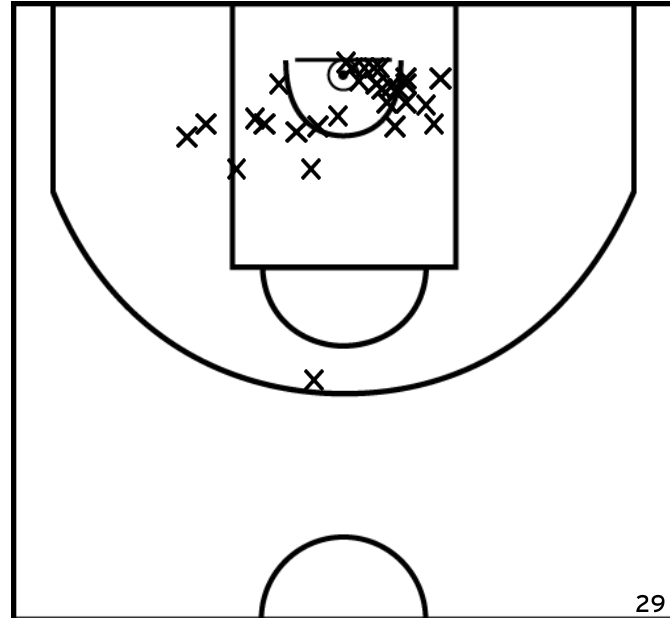

Rencontre: 18 Date: 19/02/22 Heure: 15:00

Arbitre: BILHEUX L LE NOUVEAU A

ÉQUIPE SUD MAYENNE BASKET - 2 (B)