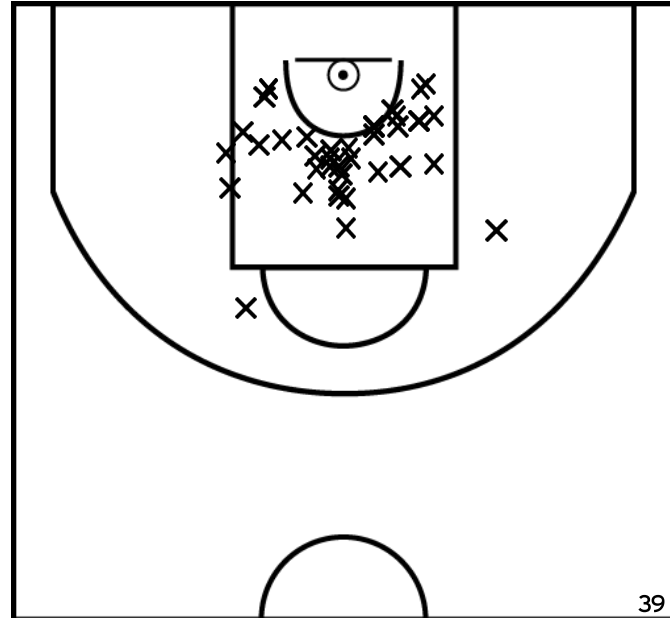

Rencontre: 20 Date: 26/03/22 Heure: 14:00

Arbitre: COMPART E GLEMAS B

ÉQUIPE BONCHAMP ES -1(A)

PÉRIODE 1

PÉRIODE 3

PROLONGATIONS

PÉRIODE 2

PÉRIODE 4