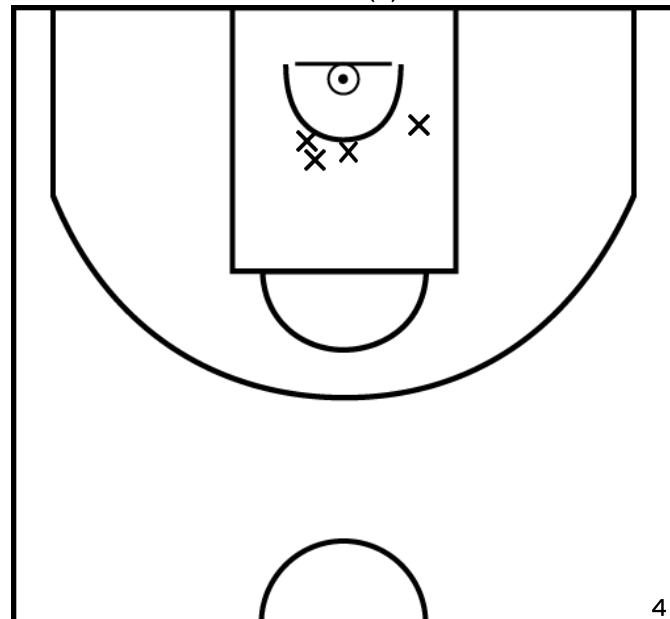

KUZNICKI C. - BONCHAMP ES -1(A)