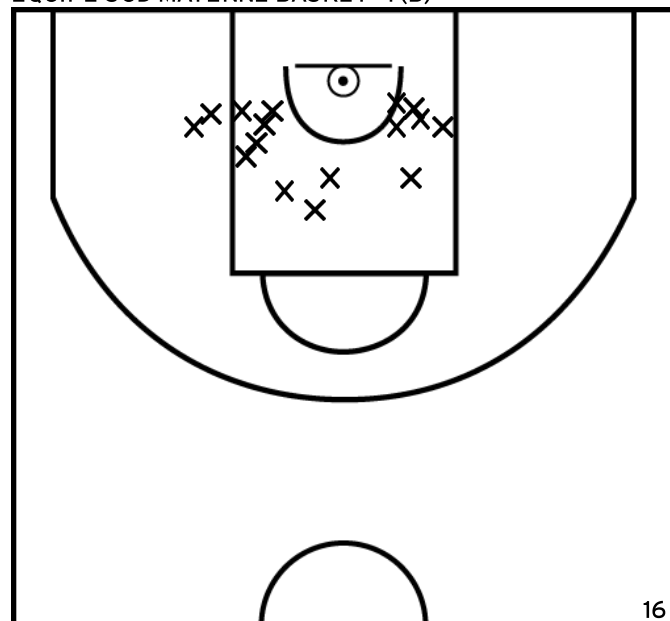

Arbitre: COMPART E GLEMAS B

TORO M. - BONCHAMP ES - 1 (A)

PÉRIODE 1

PÉRIODE 3

PROLONGATIONS

PÉRIODE 2

PÉRIODE 4

ÉQUIPE SUD MAYENNE BASKET - 1 (B)