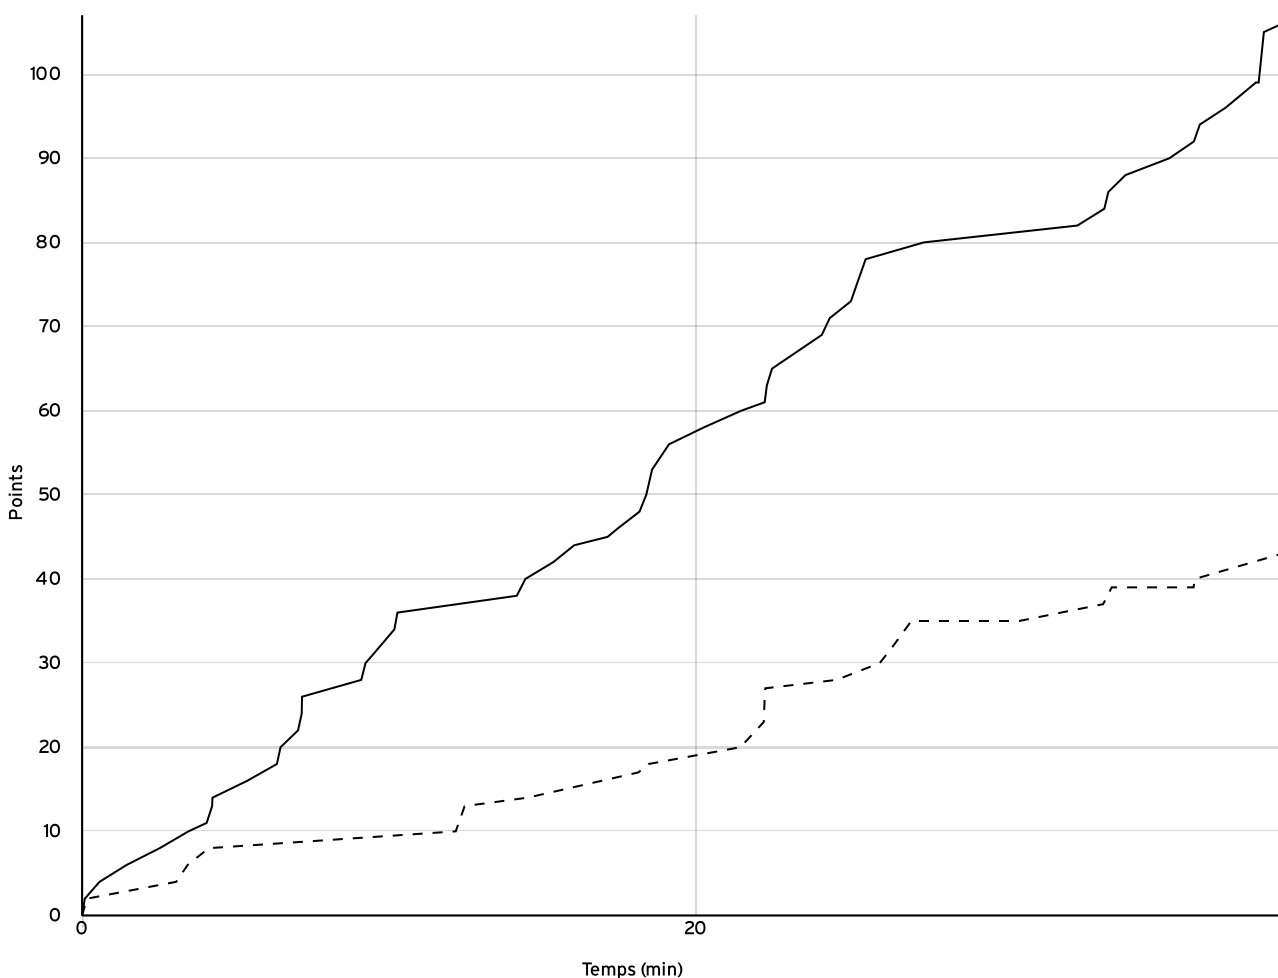

Régional féminin U18 RFU18	Rencontre N° 4027	Date 02/10/21	Heure 18:00	Lieu CHATEAU-GONTIER SUR MAYENNE	
	Poule R2-B	1 ^{er} arbitre TROTIN J	2 ^e arbitre DURAND M	3 ^e arbitre	

DONNÉES ET RATIOS

Données	LOCAUX	VISITEURS
Avantage maximum	65	0
Série maximum	25	7
Points du banc	33	8
Égalités		1
Durée de l'avantage	13:44	00:00

PROGRESSION DU SCORE

LOCAUX

VISITEURS