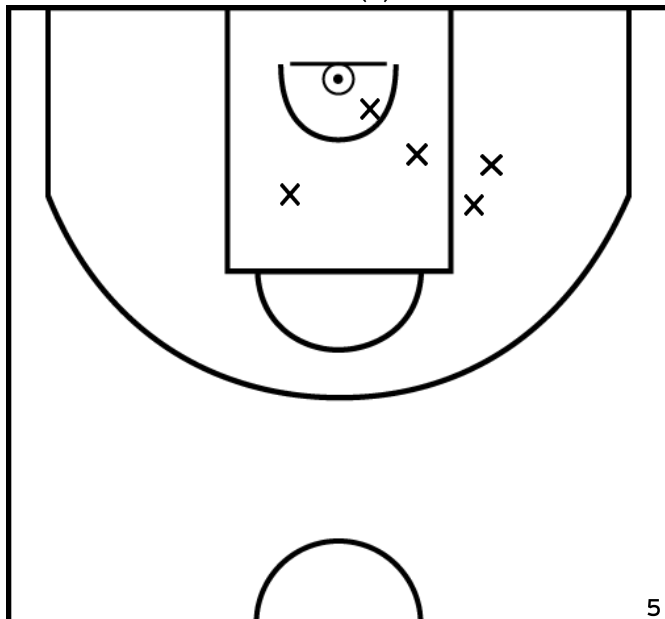

Arbitre: CABANES A BOBARD F

SLIMANI D. - BONCHAMP ES - 1 (B)

PÉRIODE 1

PÉRIODE 3

PROLONGATIONS

PÉRIODE 2

PÉRIODE 4

LOUVEAU C. - BONCHAMP ES - 1 (B)