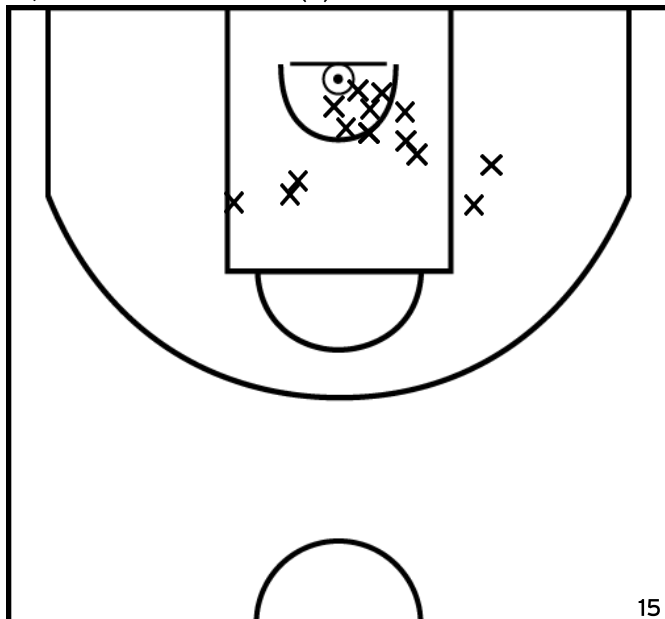

ÉQUIPE BONCHAMP ES - 1 (B)