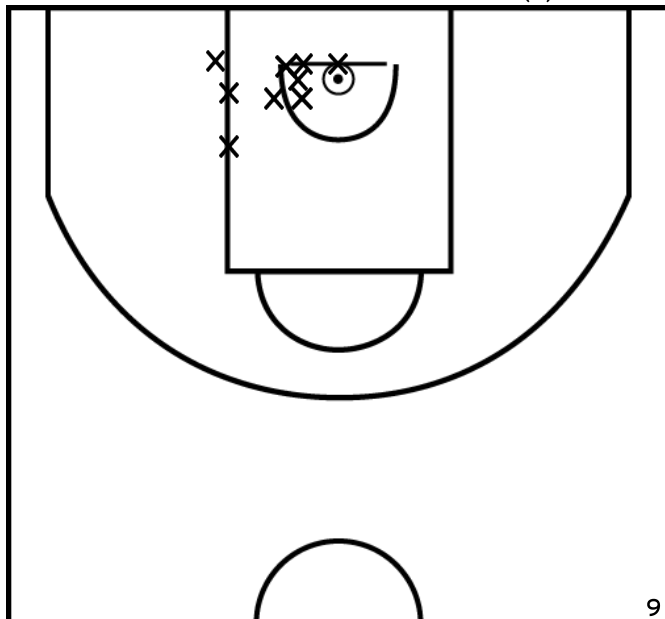

CROUILLEBOIS A. - SUD MAYENNE BASKET - 3 (A)