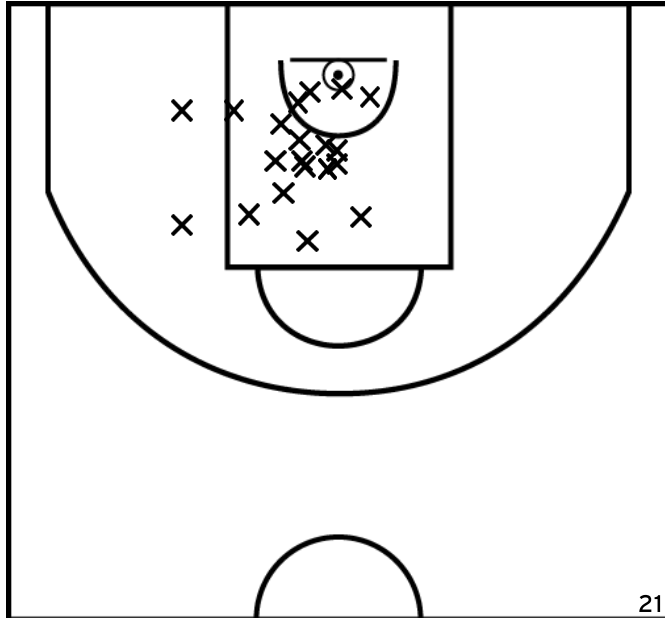

Rencontre: 20 Date: 19/02/22 Heure: 15:45

Arbitre: TOQUET N

ÉQUIPE SUD MAYENNE BASKET - 3 (A)

PÉRIODE 1

PÉRIODE 3

PROLONGATIONS

PÉRIODE 2

PÉRIODE 4