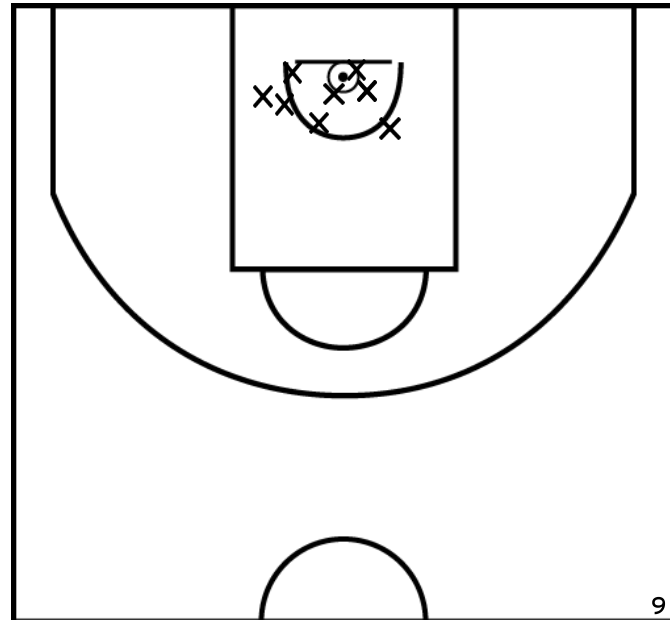

PÉRIODE 3

PROLONGATIONS

PÉRIODE 2

PÉRIODE 4

Rencontre: 38 Date: 02/04/22 Heure: 14:00

Arbitre: FLECHARD C POTTIER G

FREBOURG C. - EN - CTC NORD MAYENNE BASKET - LE HORPS AJ - 3 (A)

PÉRIODE 1