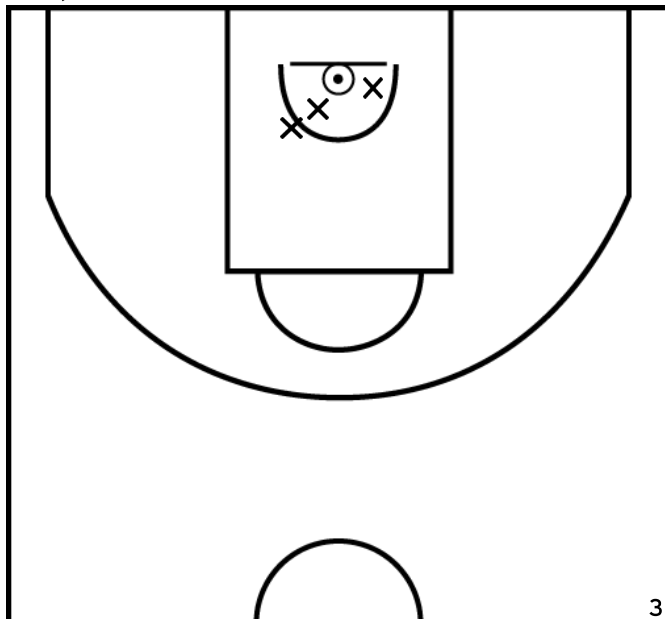

FOUQUET R. - EN - CTC NORD MAYENNE BASKET - LE HORPS AJ - 3 (A)