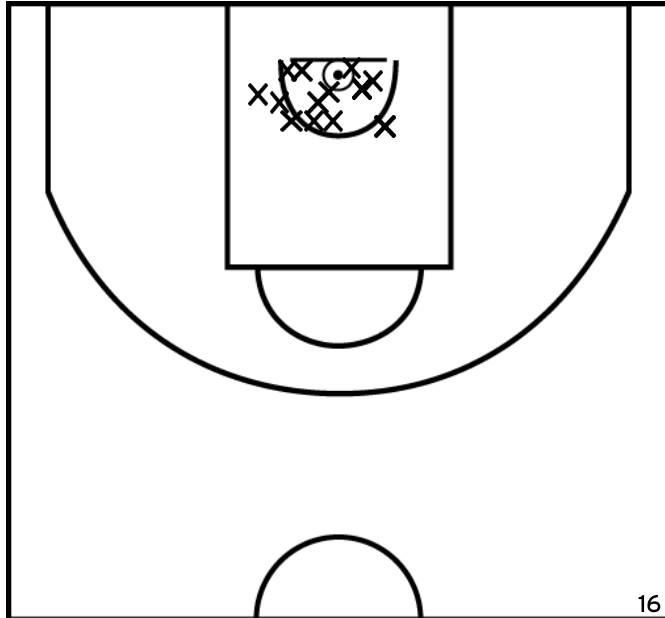

Rencontre: 38 Date: 02/04/22 Heure: 14:00

Arbitre: FLECHARD C POTTIER G

ÉQUIPE EN - CTC NORD MAYENNE BASKET - LE HORPS AJ - 3 (A)

PÉRIODE 1

PÉRIODE 3

PROLONGATIONS

PÉRIODE 2

PÉRIODE 4