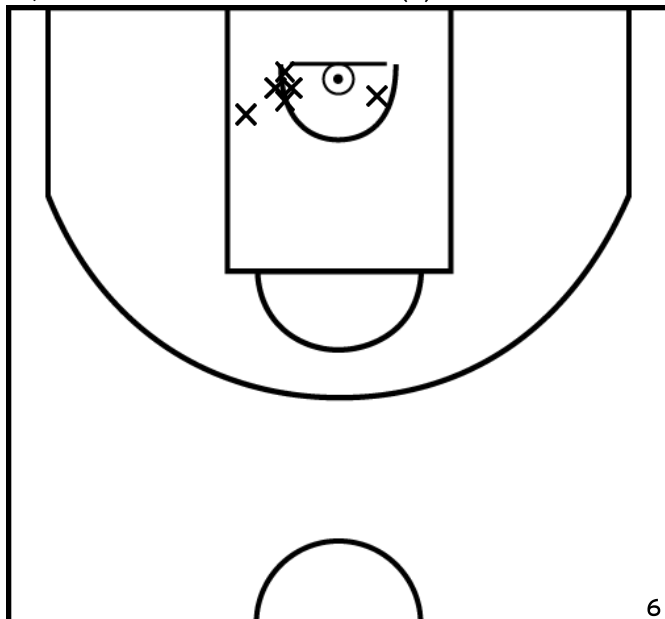

ÉQUIPE SUD MAYENNE BASKET - 3 (B)