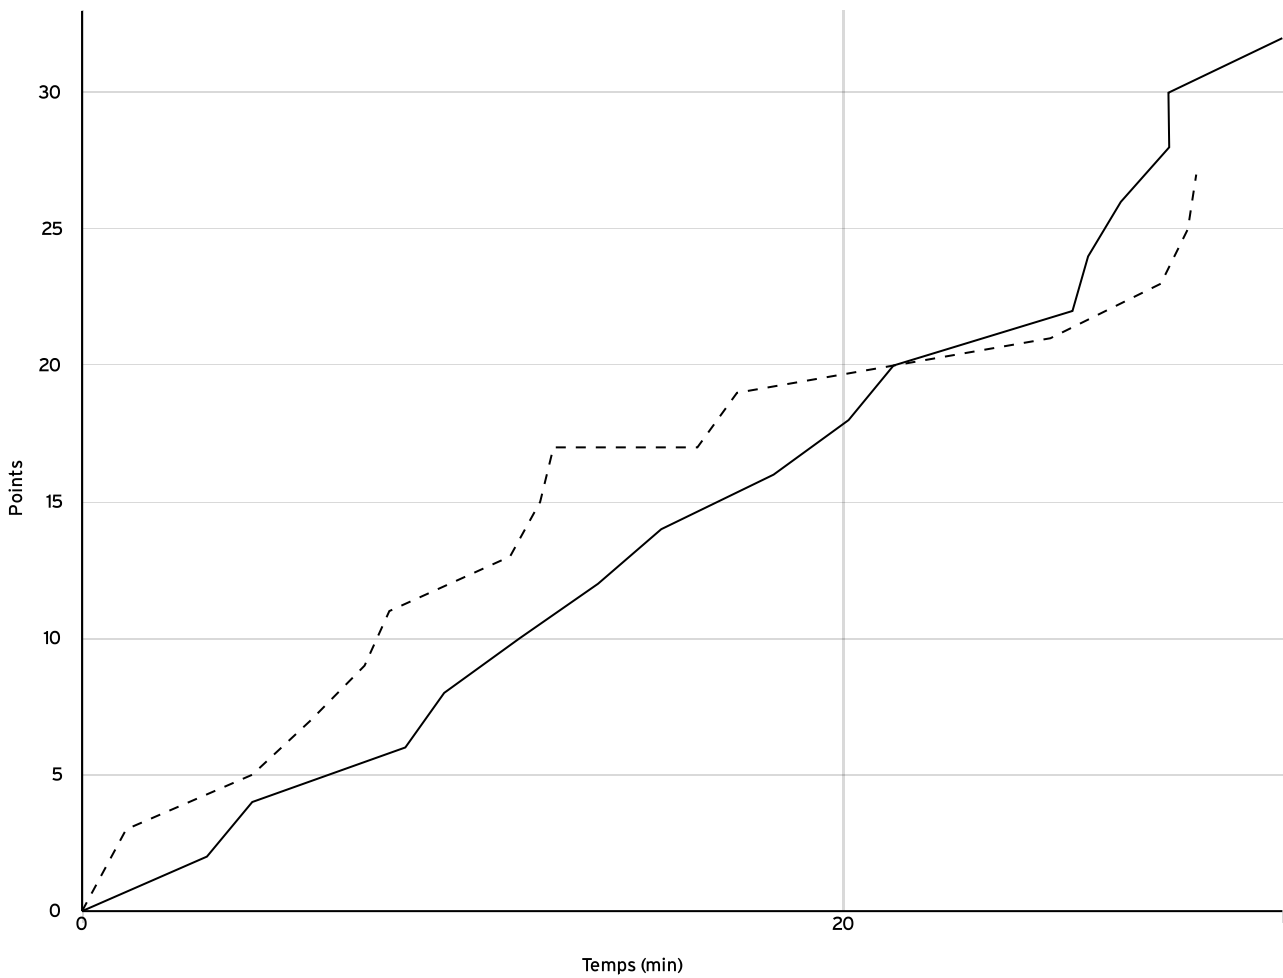

Départemental
 féminin U13 -
 Phase 2
 DFU13-P2

Rencontre N° 51
 Poule A

Date 30/04/22
 1^{er} arbitre GARRY N

Heure 14:45
 2^e arbitre

Lieu BAZOUGERS
 3^e arbitre

DONNÉES ET RATIOS

Données	LOCAUX	VISITEURS
Avantage maximum	7	7
Série maximum	6	6
Points du banc	4	6
Égalités		0
Durée de l'avantage	02:37	08:39

PROGRESSION DU SCORE

LOCAUX

VISITEURS