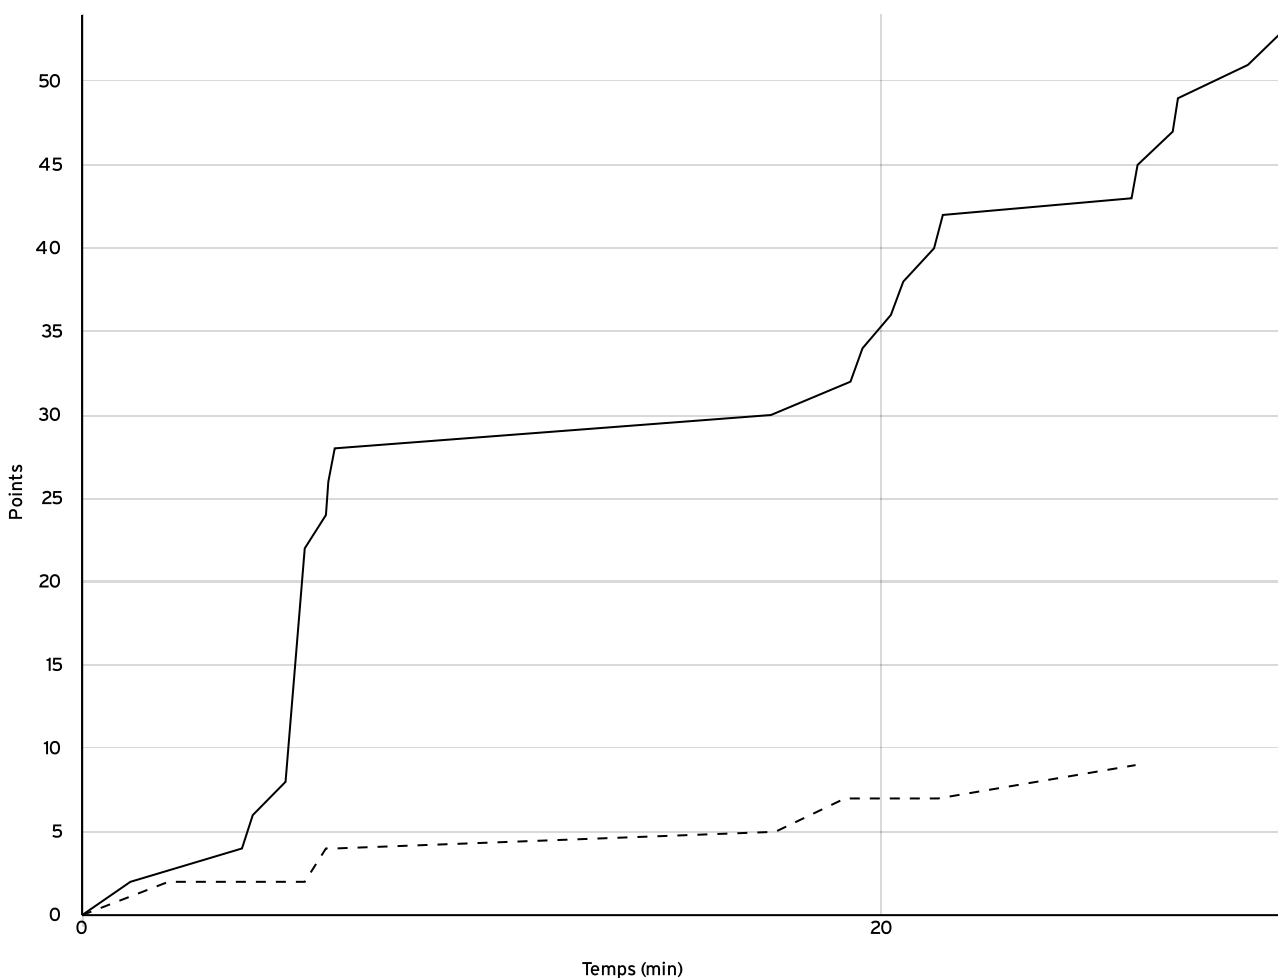

#### VISITEURS

N° Maillot	NOM Prénom	5 de départ	Tps de jeu	Nb Pts Marqués	Nb Tirs Réussis	3 Pts Réussis	2 Int Réussis	2 Ext Réussis	LF Réussis	Ftes Com
4	KOTBASHYAN, Léna	×	20:52	1	0	0	0	0	1	0
8	MOCQUES, Laly	×	10:24	0	0	0	0	0	0	0
9	JOUSSEAUME, LEA	×	23:43	0	0	0	0	0	0	0
10	MADIOT, LOLA	×	24:02	4	2	0	1	1	0	1
11	PIPELIER, LISA	×	22:14	2	1	0	0	1	0	1
13	COUE LARDEUX, Erine		19:01	2	1	0	1	0	0	0
Total Équipe			120:16	9	4	0	2	2	1	2
Total Banc				2	1	0	1	0	0	0
Total 5 de Départ				7	3	0	1	2	1	2
Total 1ère Mi-temps				4	0	0	0	0	0	0
Total 2ème Mi-temps				5	0	0	0	0	0	2
Total Prolongation				0	0	0	0	0	0	0
Entraîneur			undefined							0

DONNÉES ET RATIOS

Données	LOCAUX	VISITEURS
Avantage maximum	44	0
Série maximum	10	3
Points du banc	18	2
Égalités		1
Durée de l'avantage	19:10	00:00

PROGRESSION DU SCORE

LOCAUX

VISITEURS