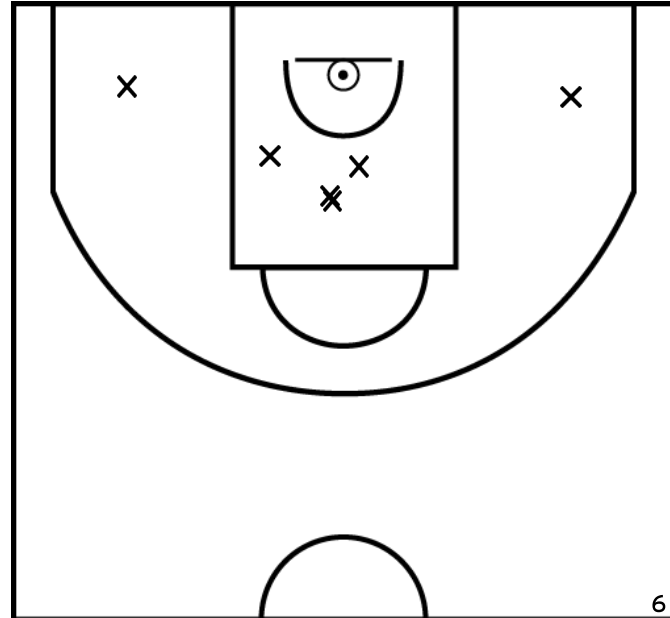

PÉRIODE 2

PÉRIODE 4

Rencontre: 2 Date: 20/02/22 Heure: 14:00

Arbitre: ROUZIERE M DAVID Q

DELOGE F. - SUD MAYENNE BASKET - 4 (B)

PÉRIODE 1

PÉRIODE 3

PROLONGATIONS