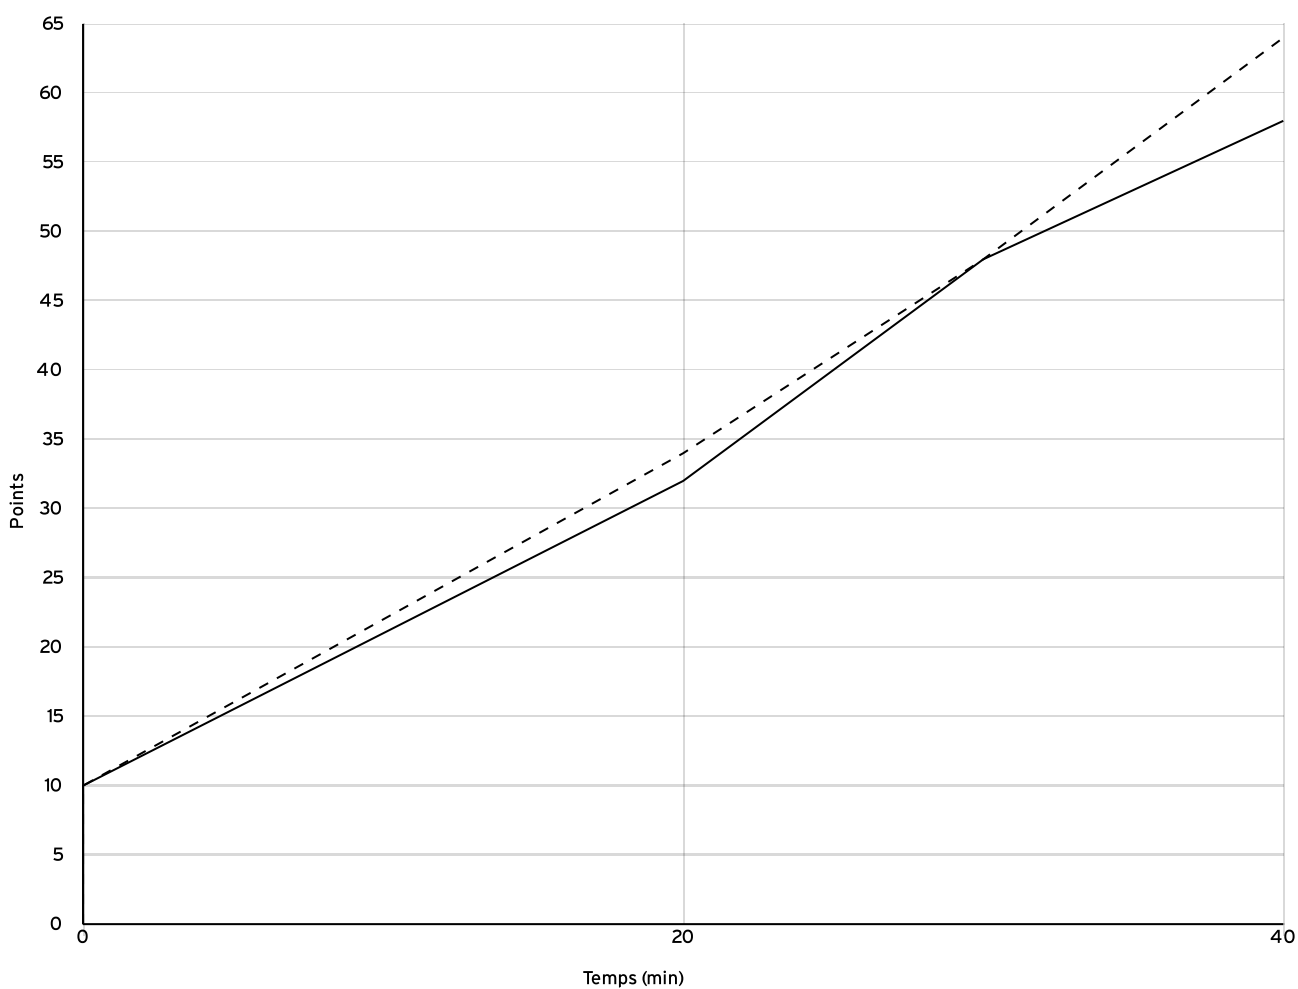

VISITEURS

N° Maillot	NOM Prénom	5 de départ	Tps de jeu	Nb Pts Marqués	Nb Tirs Réussis	3 Pts Réussis	2 Int Réussis	2 Ext Réussis	LF Réussis	Ftes Com
4	TROUILLET, Yohann	×	05:00	11	4	0	4	0	3	3
5	HOUDAYER, Loucas		05:00	2	1	0	1	0	0	1
7	TROUILLET, Jason	×	05:00	15	6	2	0	4	1	4
8	DUTERTRE, Antoine	×	05:00	16	6	1	4	1	3	3
10	DELOGE, Frederic	×	05:00	18	6	0	4	2	6	4
12	DELOGE, Mathieu	×	05:00	2	1	0	1	0	0	2
Total Équipe			30:00	64	24	3	14	7	13	17
Total Banc				2	1	0	1	0	0	1
Total 5 de Départ				62	23	3	13	7	13	16
Total 1ère Mi-temps				22	0	0	0	0	0	3
Total 2ème Mi-temps				26	0	0	0	0	0	13
Total Prolongation				16	0	0	0	0	0	1
Entraîneur		undefined								0

Départementale
masculine seniors
- Division 3 -
Phase 2
DM3-P2

Rencontre N° 2 Date 20/02/22 Heure 14:00 Lieu CHANGE
Poule A 1^{er} arbitre ROUZIERE M 2^e arbitre DAVID Q 3^e arbitre

DONNÉES ET RATIOS

Données	LOCAUX	VISITEURS
Avantage maximum	3	11
Série maximum	9	10
Points du banc	10	2
Égalités		10
Durée de l'avantage	00:00	25:00

PROGRESSION DU SCORE

LOCAUX

VISITEURS