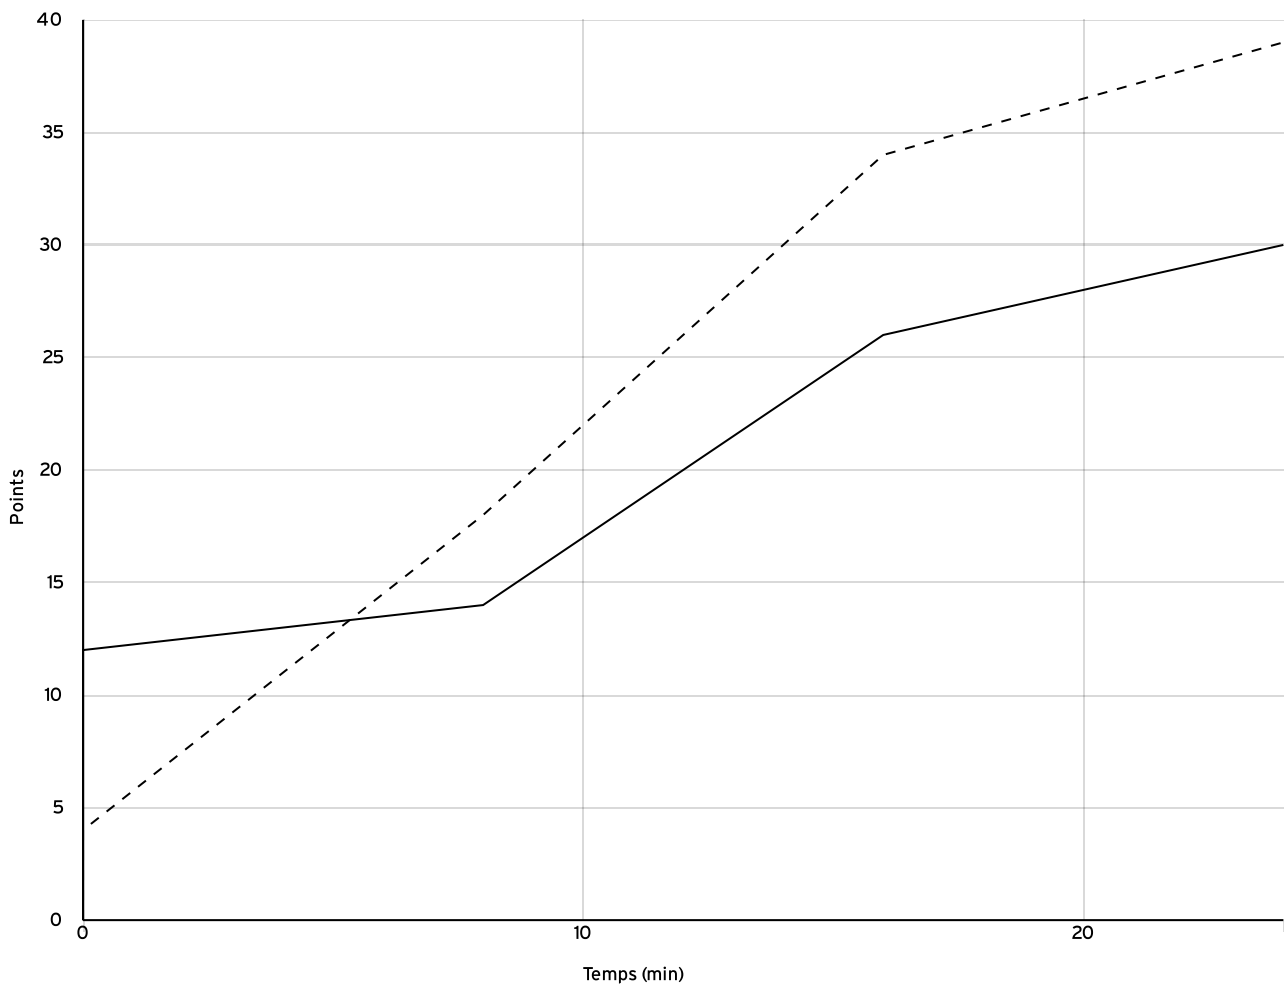

VISITEURS

N° Maillot	NOM Prénom	5 de départ	Tps de jeu	Nb Pts Marqués	Nb Tirs Réussis	3 Pts Réussis	2 Int Réussis	2 Ext Réussis	LF Réussis	Ftes Com	
4	GUERRIER, Jade	×	02:00	4	2	0	2	0	0	3	
5	DENIS, Chloe		02:00	2	1	0	1	0	0	1	
6	OURY, Emerance	×		11	5	0	5	0	1	3	
7	MAHIER, Celia	×	02:00	4	2	0	2	0	0	1	
8	DIVAY, Loanne	×	02:00	2	1	0	1	0	0	2	
9	LEPINE, Marie	×		10	5	0	5	0	0	3	
10	PICHON, Maiwenn		02:00	6	3	0	3	0	0	1	
Total Équipe			10:00	39	19	0	19	0	1	14	
Total Banc					8	4	0	4	0	0	2
Total 5 de Départ					31	15	0	15	0	1	12
Total 1ère Mi-temps					18	0	0	0	0	7	
Total 2ème Mi-temps					21	0	0	0	0	7	
Total Prolongation					0	0	0	0	0	0	
Entraîneur			OURY							0	

Départemental
 féminin U13 -
 Phase 2
 DFU13-P2

Rencontre N° 2 Date 08/01/22 Heure 13:00 Lieu LOUVERNE
 Poule A 1^{er} arbitre COUSIN T 2^e arbitre CHESNAIS M 3^e arbitre

DONNÉES ET RATIOS

Données	LOCAUX	VISITEURS
Avantage maximum	10	11
Série maximum	8	8
Points du banc	18	8
Égalités		2
Durée de l'avantage	08:00	24:00

PROGRESSION DU SCORE

LOCAUX

VISITEURS