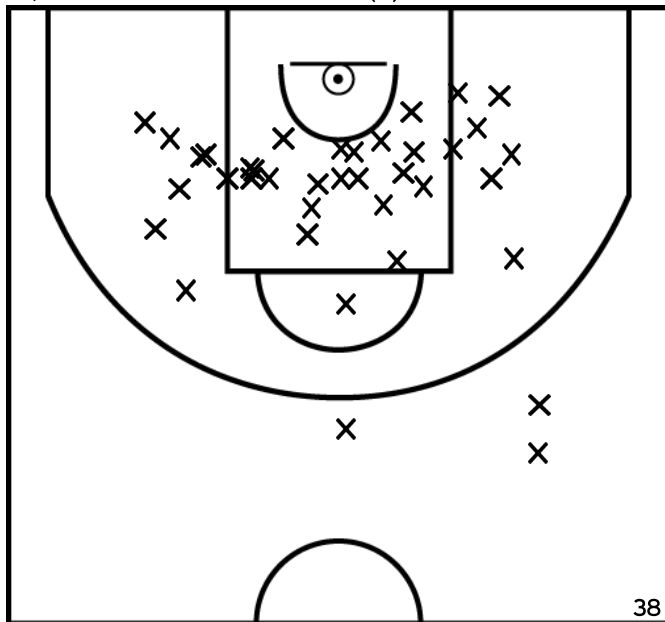

Arbitre: REBIN P ROUSSELET M

BEAUSSE L. - LONGUE ATHLETIC CLUB (A)

PÉRIODE 1

PÉRIODE 3

PROLONGATIONS

PÉRIODE 2

PÉRIODE 4

ÉQUIPE SUD MAYENNE BASKET (B)