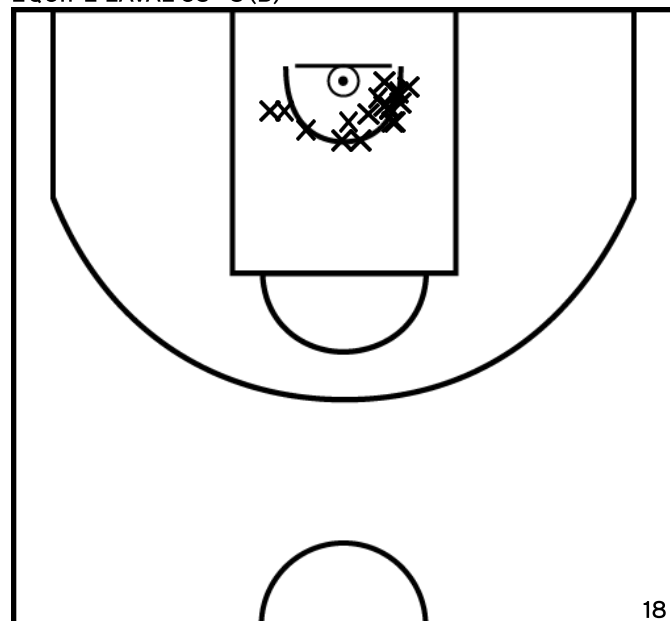

Arbitre: TOQUET N BESNIER T

LELARGE G. - SUD MAYENNE BASKET - 1 (A)

PÉRIODE 1

PÉRIODE 3

PROLONGATIONS

PÉRIODE 2

PÉRIODE 4

ÉQUIPE LAVAL US - 3 (B)