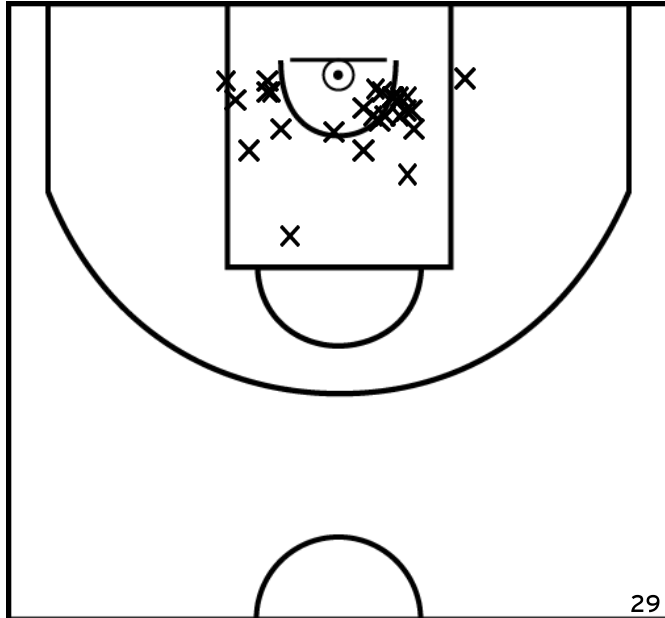

Rencontre: 43 Date: 09/04/22 Heure: 14:00
Arbitre: TOQUET N BESNIER T

ÉQUIPE SUD MAYENNE BASKET - 1 (A)