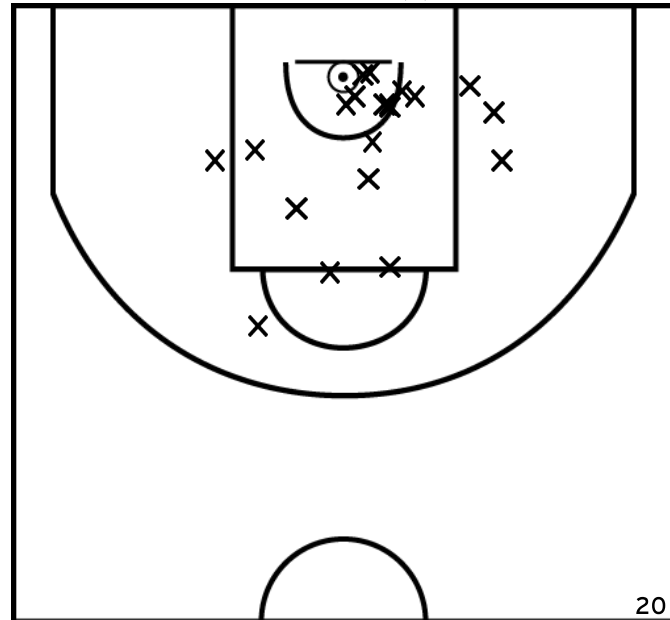

Rencontre: 9 Date: 29/01/22 Heure: 14:30

Arbitre: HERBRETEAU F COLLIN M

ÉQUIPE SUD MAYENNE BASKET - 1 (A)

PÉRIODE 1

PÉRIODE 3

PROLONGATIONS

PÉRIODE 2

PÉRIODE 4