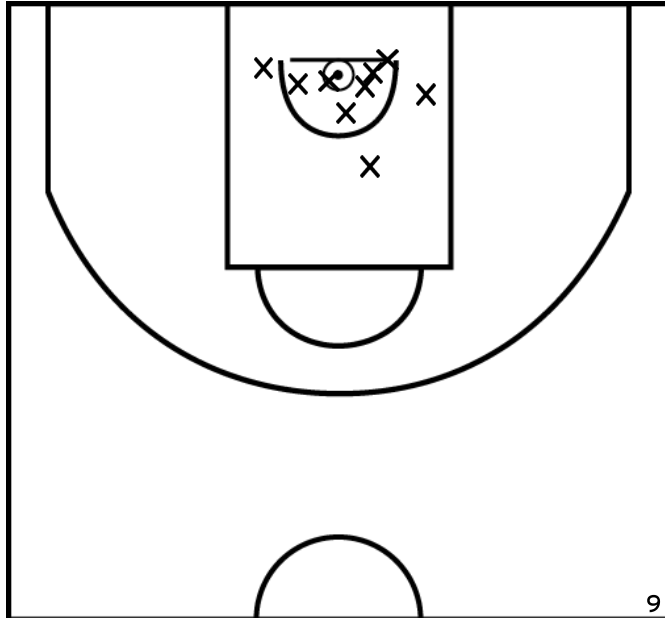

PROLONGATIONS

PÉRIODE 2

PÉRIODE 4

Rencontre: 35 Date: 26/03/22 Heure: 15:30
 Arbitre: OURY A HUMBERT M

BARILLET N. - MONTSURS USCP - 1 (B)

PÉRIODE 1

PÉRIODE 3

PROLONGATIONS