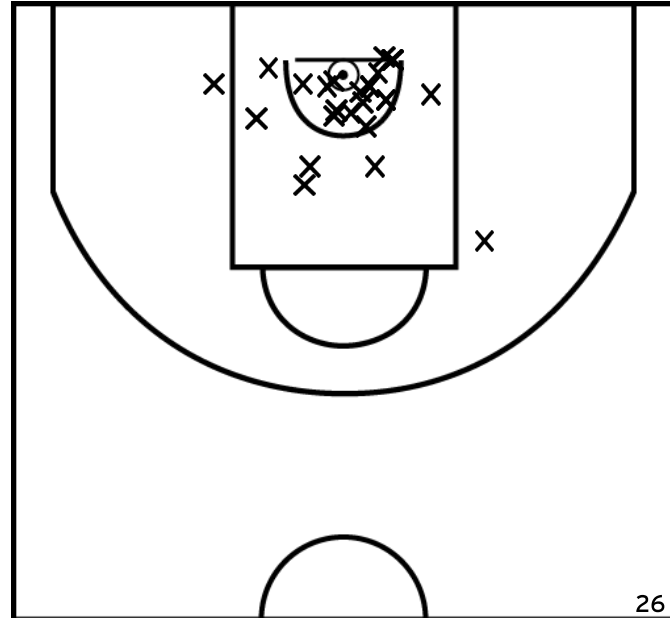

LELARGE G. - SUD MAYENNE BASKET - 1 (A)

PÉRIODE 1

PÉRIODE 3

PROLONGATIONS

PÉRIODE 2

PÉRIODE 4

Rencontre: 35 Date: 26/03/22 Heure: 15:30
 Arbitre: OURY A HUMBERT M

ÉQUIPE MONTSURS USCP - 1 (B)