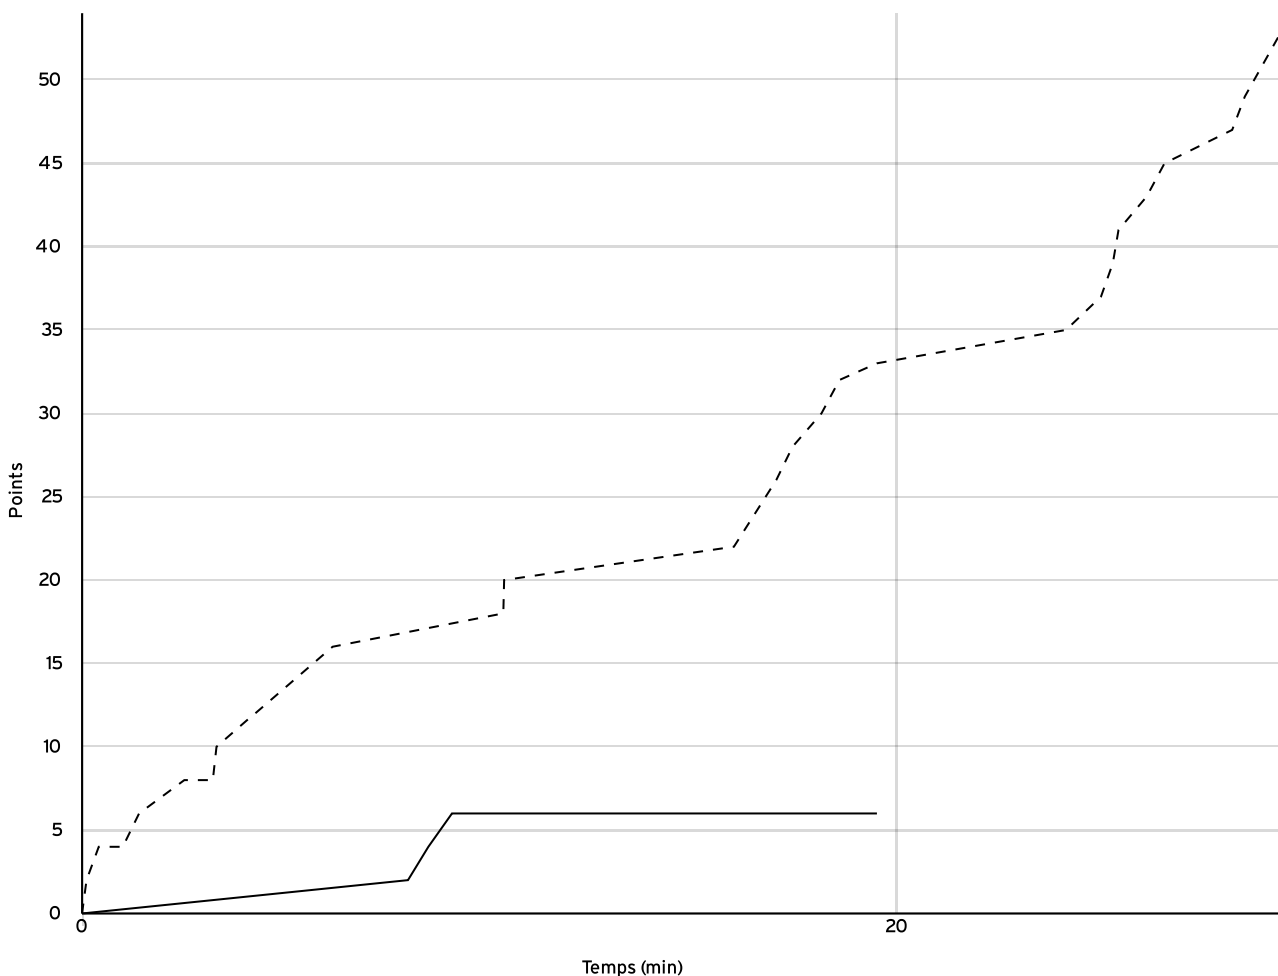

VISITEURS

N° Maillot	NOM Prénom	5 de départ	Tps de jeu	Nb Pts Marqués	Nb Tirs Réussis	3 Pts Réussis	2 Int Réussis	2 Ext Réussis	LF Réussis	Ftes Com
4	PAJOT, Malo	×	20:58	20	10	0	9	1	0	0
7	BARILLET, Noa	×	20:58	19	9	0	9	0	1	0
9	ECHARD, Emilien	×	20:58	6	3	0	3	0	0	2
10	BRION, Marius	×	20:58	6	3	0	2	1	0	3
11	LESIOURD, Tymeo	×	20:58	2	1	0	1	0	0	3
Total Équipe			104:50	53	26	0	24	2	1	8
Total Banc					0	0	0	0	0	0
Total 5 de Départ					53	26	0	24	2	8
Total 1ère Mi-temps					20	0	0	0	0	5
Total 2ème Mi-temps					33	0	0	0	0	3
Total Prolongation					0	0	0	0	0	0
Entraîneur			undefined							0

3^e arbitre

DONNÉES ET RATIOS

Données	LOCAUX	VISITEURS
Avantage maximum	0	47
Série maximum	6	21
Points du banc	2	0
Égalités		0
Durée de l'avantage	00:00	19:47

PROGRESSION DU SCORE

LOCAUX

VISITEURS