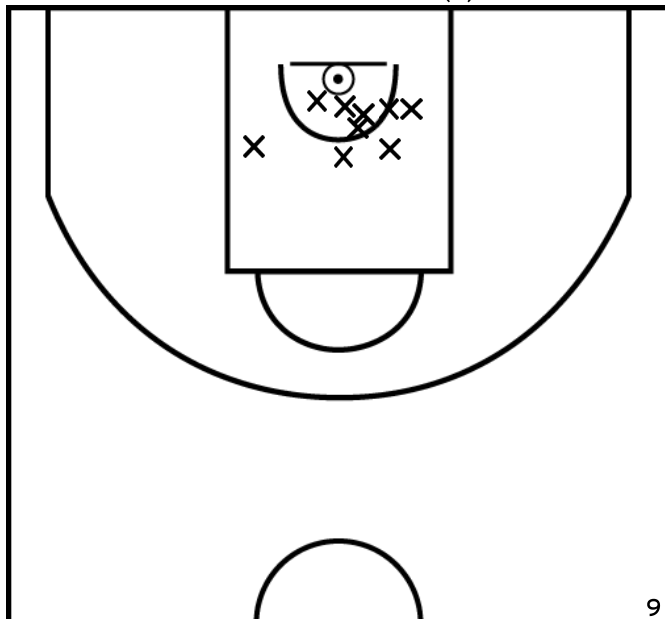

LEPINE M. - SUD MAYENNE BASKET - 2 (B)