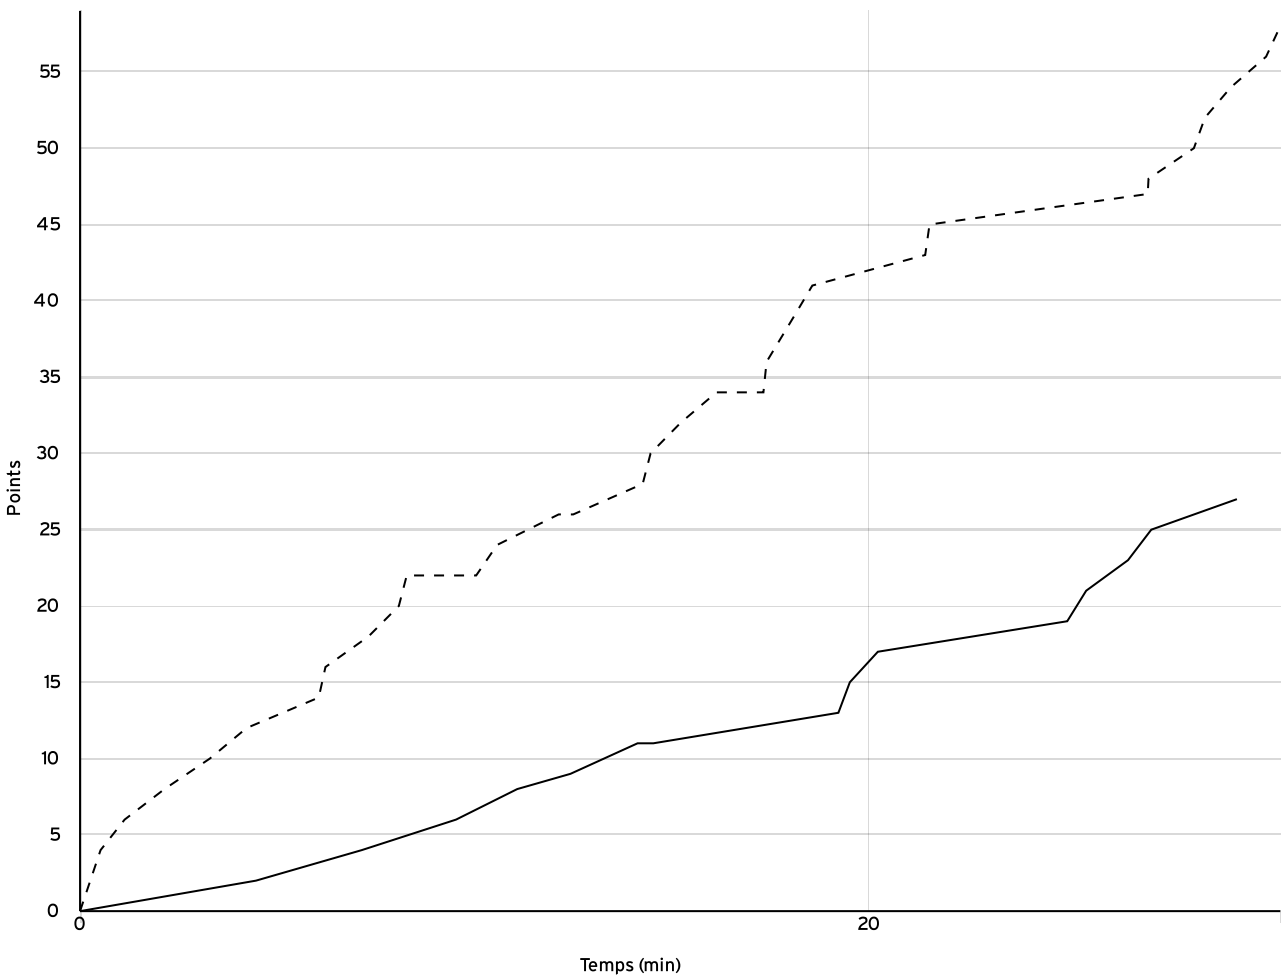

VISITEURS

N° Maillot	NOM Prénom	5 de départ	Tps de jeu	Nb Pts Marqués	Nb Tirs Réussis	3 Pts Réussis	2 Int Réussis	2 Ext Réussis	LF Réussis	Ftes Com
4	GUERRIER, Jade	✗	26:38	8	4	0	4	0	0	1
6	OURY, Emerance	✗	29:03	19	9	0	9	0	1	1
7	MAHIER, Celia		29:19	6	3	0	3	0	0	1
8	DIVAY, Loanne	✗	30:28	5	2	0	2	0	1	2
9	LEPINE, Marie	✗	23:51	18	9	0	9	0	0	1
10	PICHON, Maiwenn	✗	30:41	2	1	0	1	0	0	0
Total Équipe			170:00	58	28	0	28	0	2	6
Total Banc				6	3	0	3	0	0	1
Total 5 de Départ				52	25	0	25	0	2	5
Total 1ère Mi-temps				32	0	0	0	0	0	4
Total 2ème Mi-temps				26	0	0	0	0	0	2
Total Prolongation				0	0	0	0	0	0	0
Entraîneur			undefined							0

Départemental
 féminin U13 -
 Phase 2
 DFU13-P2

Rencontre N° 35 Date 26/03/22 Heure 13:30 Lieu LAVAL
 Poule A 1^{er} arbitre DOMER M 2^e arbitre DIABY T 3^e arbitre

DONNÉES ET RATIOS

Données	LOCAUX	VISITEURS
Avantage maximum	0	31
Série maximum	6	12
Points du banc	0	6
Égalités		0
Durée de l'avantage	00:00	12:03

PROGRESSION DU SCORE

LOCAUX

VISITEURS