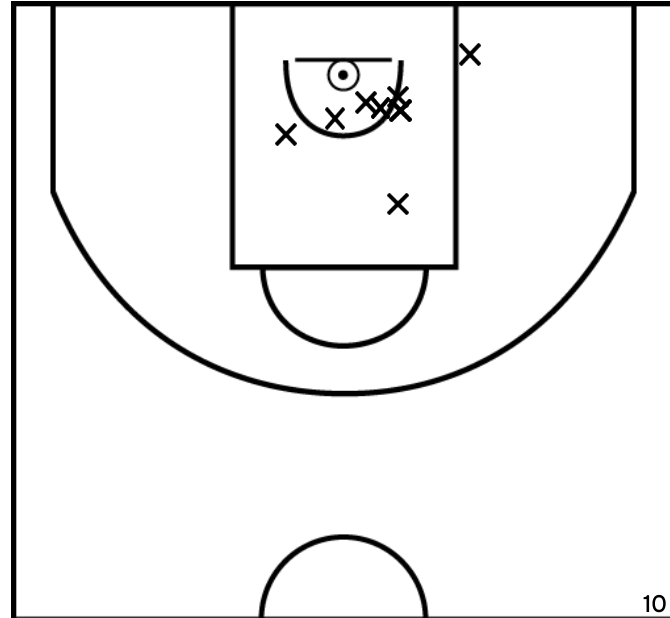

PÉRIODE 2

PÉRIODE 4

Rencontre: 37 Date: 02/04/22 Heure: 14:00

Arbitre: MISEREZ E JOUNEAUX V

ÉQUIPE SUD MAYENNE BASKET - 1 (B)

PÉRIODE 1

PÉRIODE 3

PROLONGATIONS