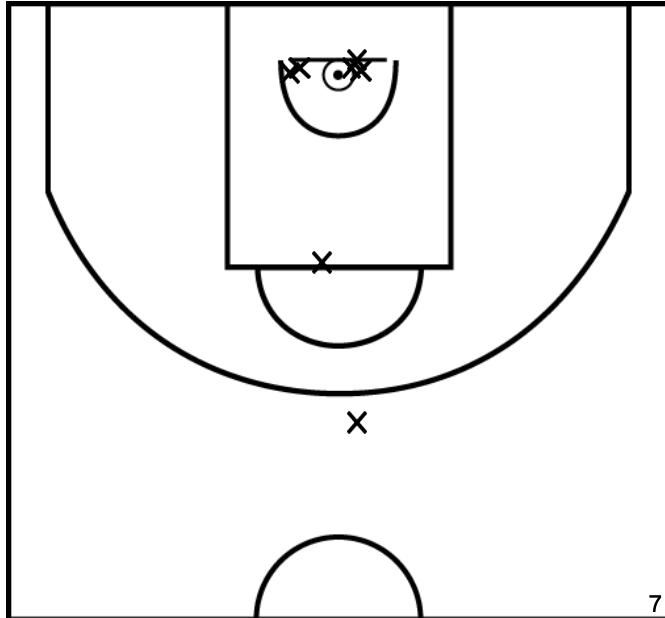

PÉRIODE 2

PÉRIODE 4

Rencontre: 16 Date: 12/03/22 Heure: 18:00

Arbitre: GLEMAS B GUILLOMON L

LEBLANC L. - SUD MAYENNE BASKET - 1 (B)

PÉRIODE 1

PÉRIODE 3

PROLONGATIONS