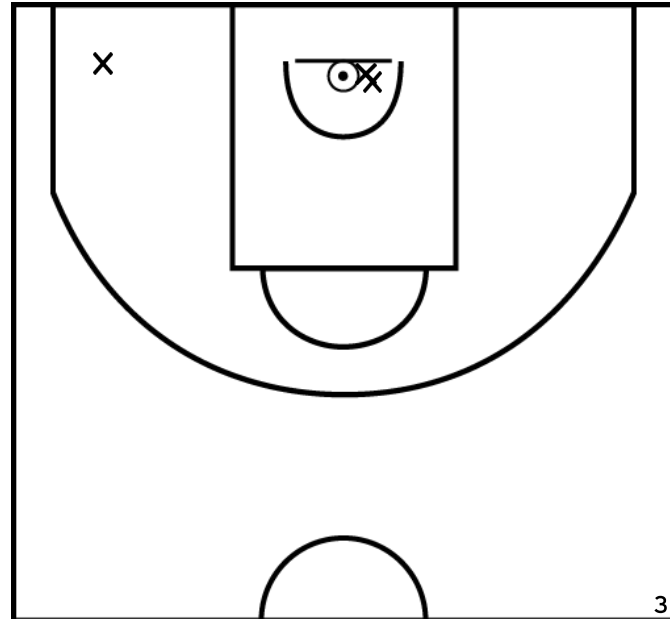

LELARGE M. - SUD MAYENNE BASKET - 1 (B)

PÉRIODE 1

PÉRIODE 3

PROLONGATIONS

PÉRIODE 2

PÉRIODE 4

Rencontre: 16 Date: 12/03/22 Heure: 18:00

Arbitre: GLEMAS B GUILLOMON L