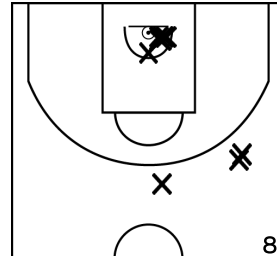

Rencontre: 16 Date: 12/03/22 Heure: 18:00

Arbitre: GLEMAS B GUILLOMON L

ÉQUIPE SUD MAYENNE BASKET - 1 (B)

PÉRIODE 1

PÉRIODE 3

PROLONGATIONS

PÉRIODE 2

PÉRIODE 4