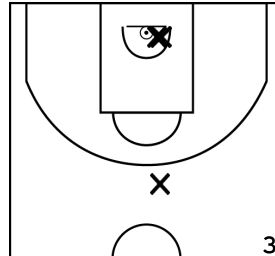

Rencontre: 16 Date: 12/03/22 Heure: 18:00

Arbitre: GLEMAS B GUILLOMON L

PÉRIODE 2