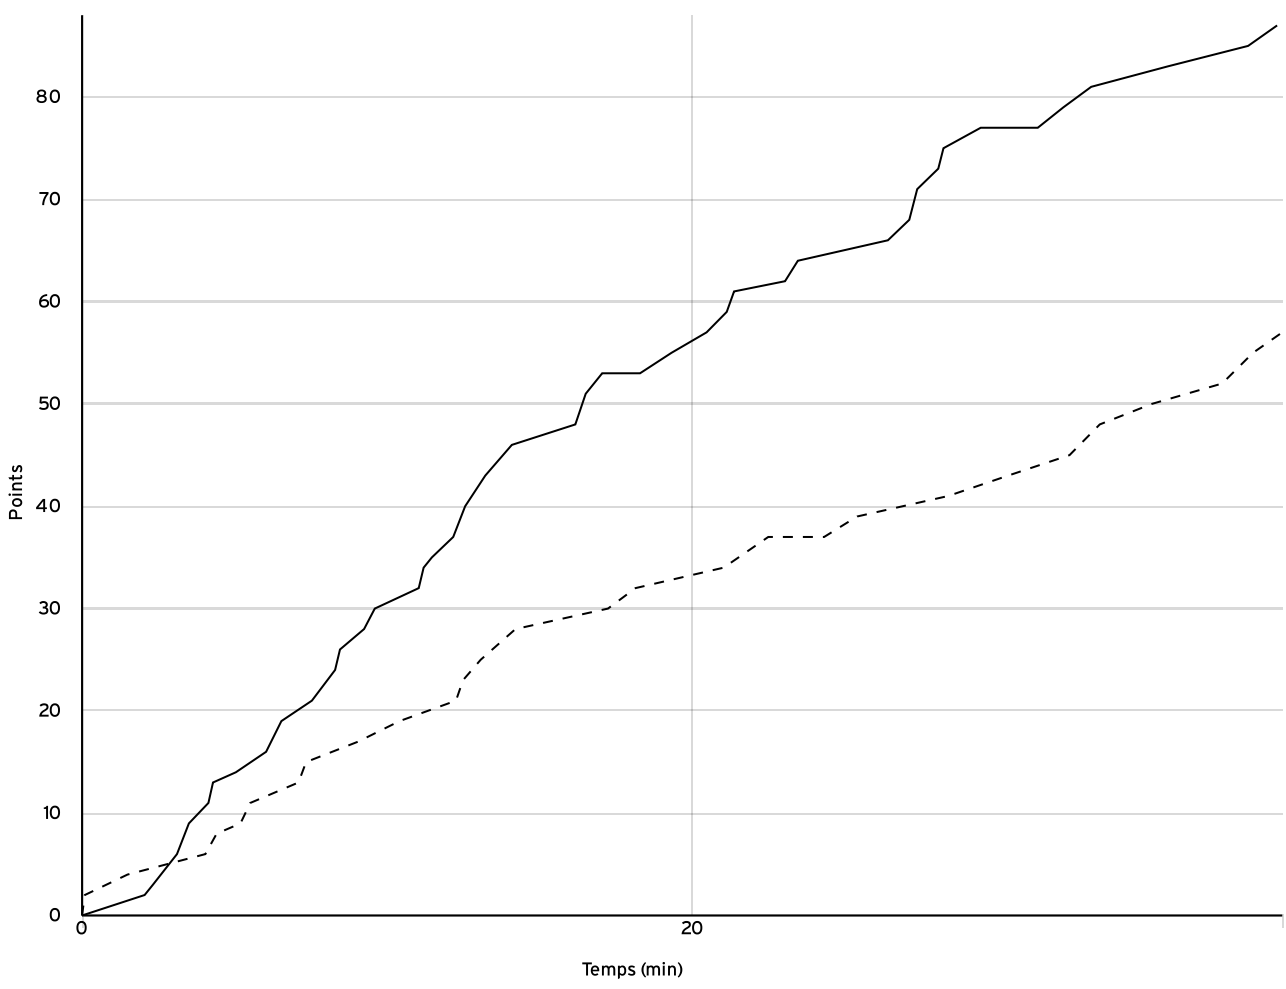

Régional féminin U18 RFU18	Rencontre N° 4086	Date 13/11/21	Heure 18:00	Lieu CHATEAU-GONTIER SUR MAYENNE		
	Poule R2-B	1 <sup>er</sup> arbitre ROUZIERE A	2 <sup>e</sup> arbitre DURAND M	3 <sup>e</sup> arbitre		

DONNÉES ET RATIOS

Données	LOCAUX	VISITEURS
Avantage maximum	36	4
Série maximum	11	5
Points du banc	13	14
Égalités		0
Durée de l'avantage	08:41	02:32

PROGRESSION DU SCORE

LOCAUX

VISITEURS