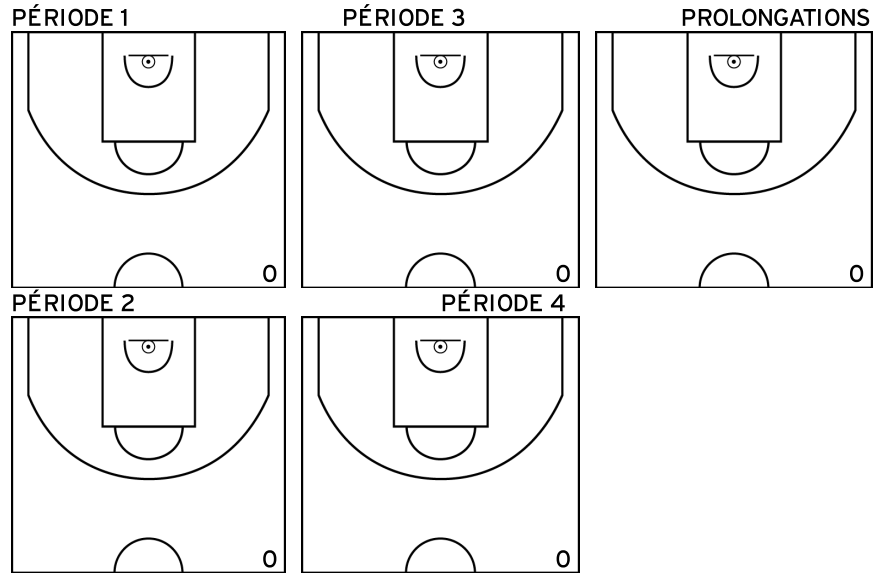

ROINE C. - EN - CTC PAYS DE LOIRON - 1 (A)

PÉRIODE 1

PÉRIODE 3

PROLONGATIONS

PÉRIODE 2

PÉRIODE 4

Rencontre: 4 Date: 22/01/22 Heure: 16:30
 Arbitre: DUGUE B LEROYER H

DUVAL H. - EN - CTC PAYS DE LOIRON - 1 (A)