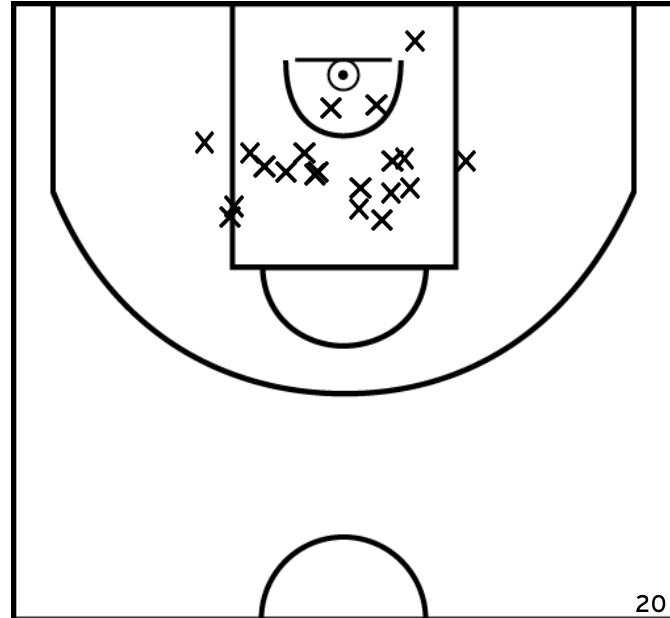

Rencontre: 4 Date: 22/01/22 Heure: 16:30

Arbitre: DUGUE B LEROYER H

ÉQUIPE EN - CTC PAYS DE LOIRON - 1 (A)

PÉRIODE 1

PÉRIODE 3

PROLONGATIONS

PÉRIODE 2

PÉRIODE 4