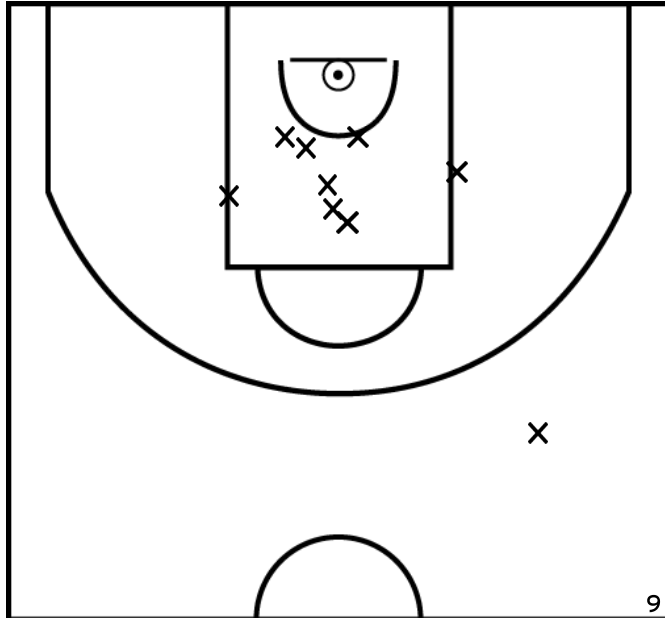

PÉRIODE 1

PÉRIODE 3

PROLONGATIONS

PÉRIODE 2

PÉRIODE 4

Rencontre: 4 Date: 22/01/22 Heure: 16:30

Arbitre: DUGUE B LEROYER H

LEBLANC L. - SUD MAYENNE BASKET - 1 (B)