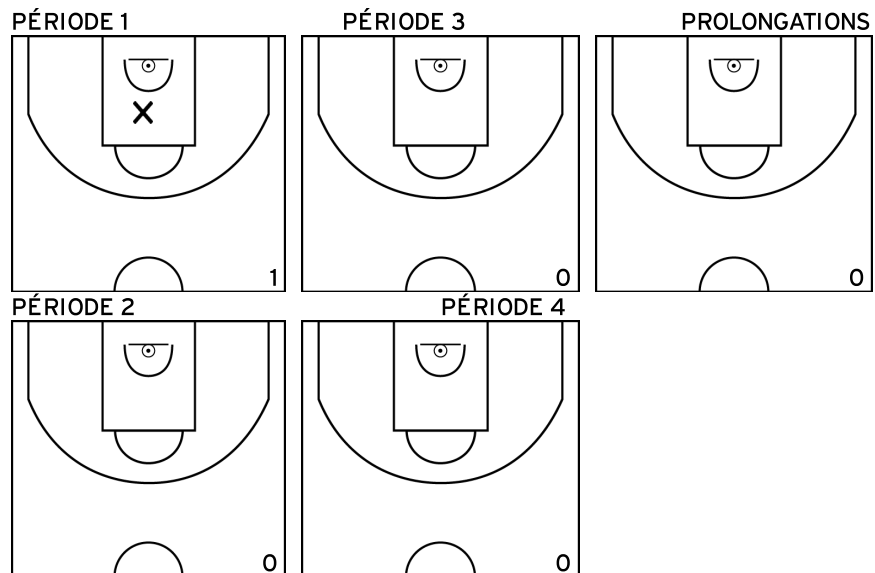

BLANVILLAIN K. - EN - CTC PAYS DE LOIRON - 1 (A)