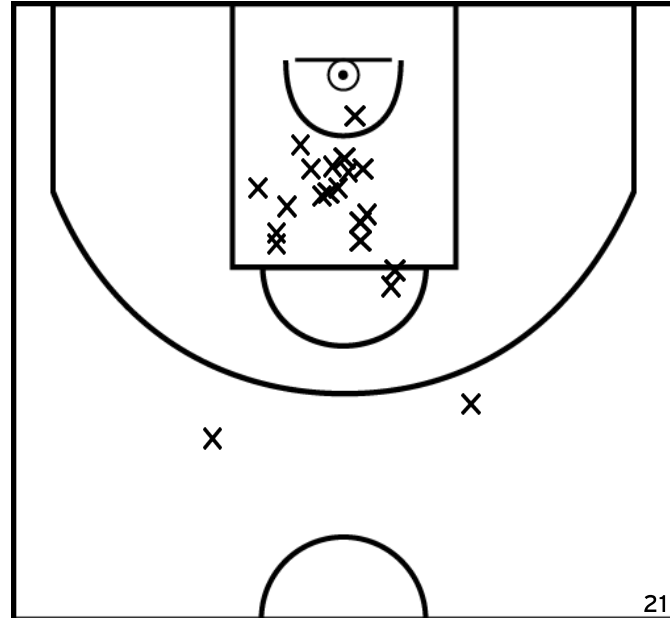

Rencontre: 23 Date: 02/04/22 Heure: 13:30

Arbitre: THERREAU C DURAND L

ÉQUIPE ERNÉEENNE - 1 (A)