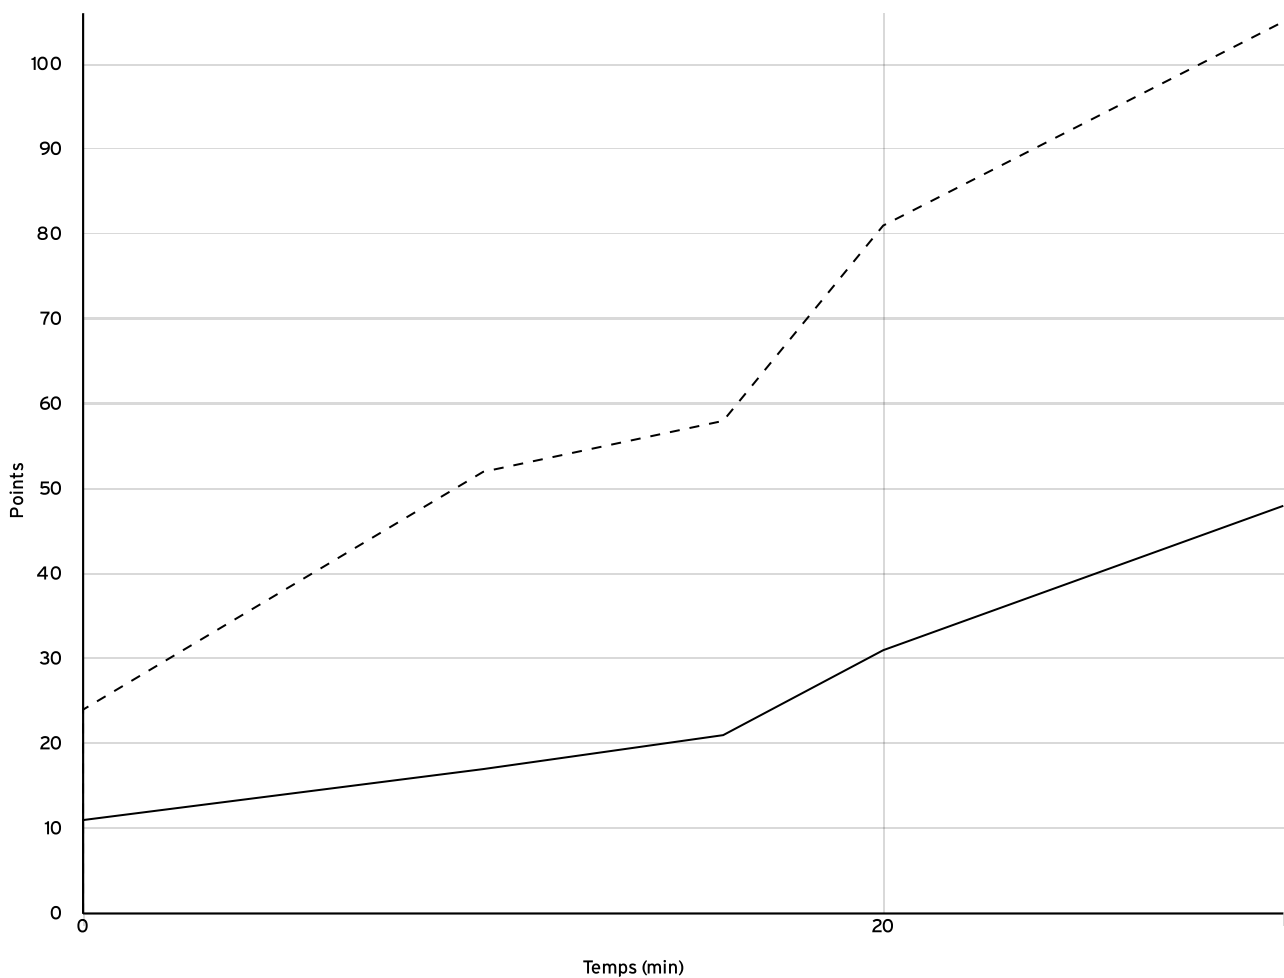

Départemental
masculin U17 -
Phase 2
DMU17-P2

Rencontre N° 23

Date
02/04/22

Heure 13:30

Lieu ERNEE

Poule A

1^{er} arbitre THERREAU C

2^e arbitre DURAND L

3^e arbitre

DONNÉES ET RATIOS

Données	LOCAUX	VISITEURS
Avantage maximum	6	63
Série maximum	10	19
Points du banc	8	37
Égalités		2
Durée de l'avantage	00:00	34:00

PROGRESSION DU SCORE

LOCAUX

VISITEURS