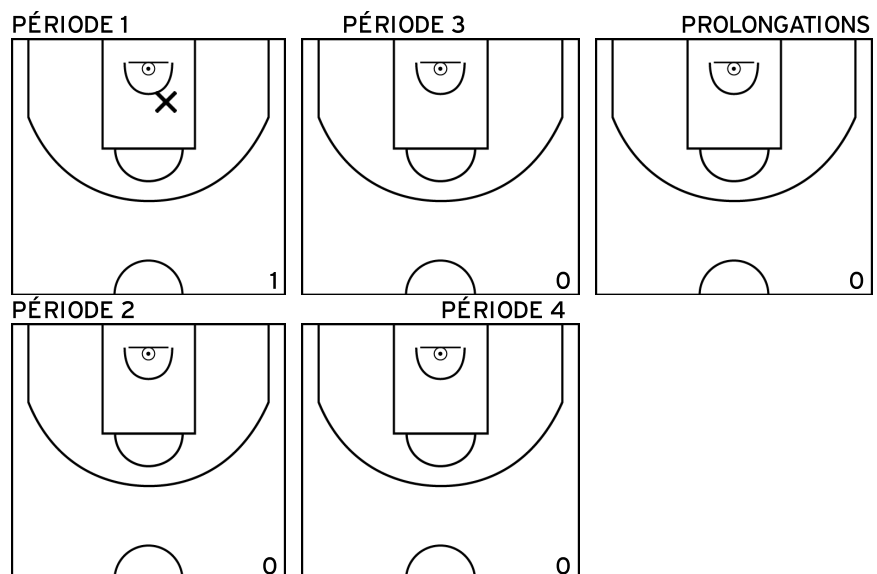

PÉRIODE 3

PROLONGATIONS

PÉRIODE 2

PÉRIODE 4

Rencontre: 1 Date: 08/01/22 Heure: 18:00
 Arbitre: BOIVIN D

NAIL L. - SUD MAYENNE BASKET - 1 (A)

CABANES G. - SUD MAYENNE BASKET - 1 (A)

Rencontre: 1 Date: 08/01/22 Heure: 18:00
 Arbitre: BOIVIN D