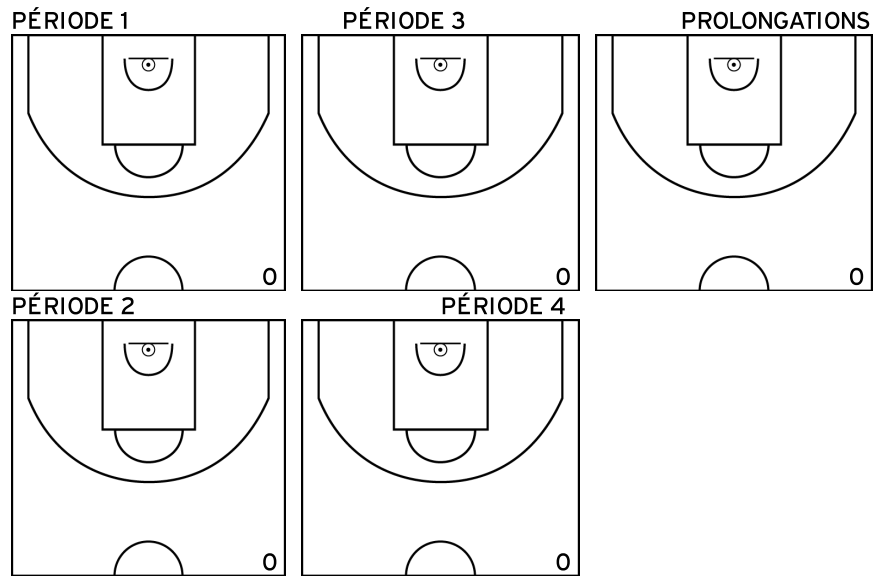

PÉRIODE 3

PROLONGATIONS

PÉRIODE 2

PÉRIODE 4

Rencontre: 1 Date: 08/01/22 Heure: 18:00
 Arbitre: BOIVIN D

NAIL L. - SUD MAYENNE BASKET - 1 (A)

CABANES G. - SUD MAYENNE BASKET - 1 (A)

Rencontre: 1 Date: 08/01/22 Heure: 18:00
 Arbitre: BOIVIN D