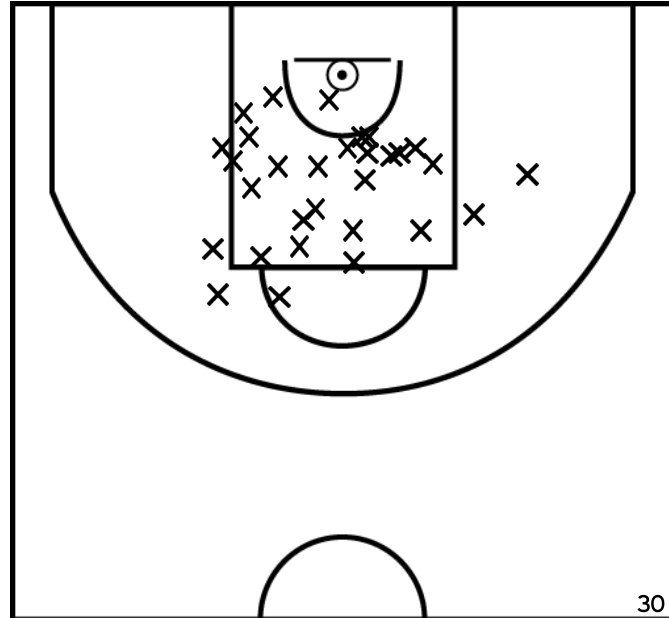

Rencontre: 1 Date: 08/01/22 Heure: 18:00
Arbitre: BOIVIN D

ÉQUIPE SUD MAYENNE BASKET - 1 (A)

PÉRIODE 1

PÉRIODE 3

PROLONGATIONS

PÉRIODE 2

PÉRIODE 4

LELARGE M. - SUD MAYENNE BASKET - 1 (A)