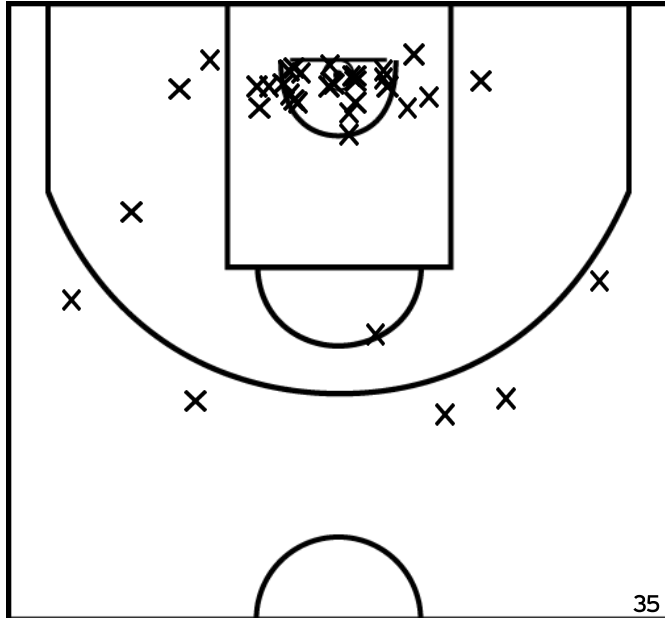

Rencontre: 13 Date: 21/05/22 Heure: 15:30  
 Arbitre: TROUILLET S

ÉQUIPE SUD MAYENNE BASKET -1 (A)

PÉRIODE 1

PÉRIODE 3

PROLONGATIONS

PÉRIODE 2

PÉRIODE 4

LELARGE M. - SUD MAYENNE BASKET -1 (A)