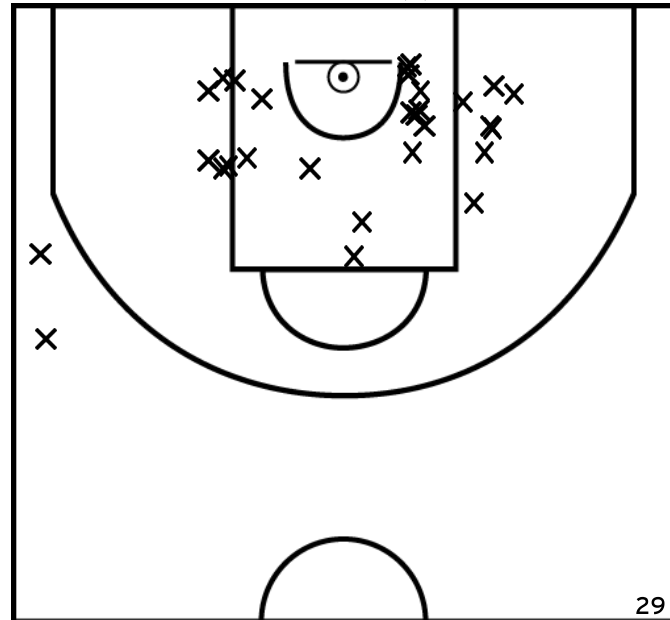

Rencontre: 19 Date: 26/03/22 Heure: 18:00

Arbitre: BOUTRUCHE C COLLIN M

ÉQUIPE SUD MAYENNE BASKET -1 (A)