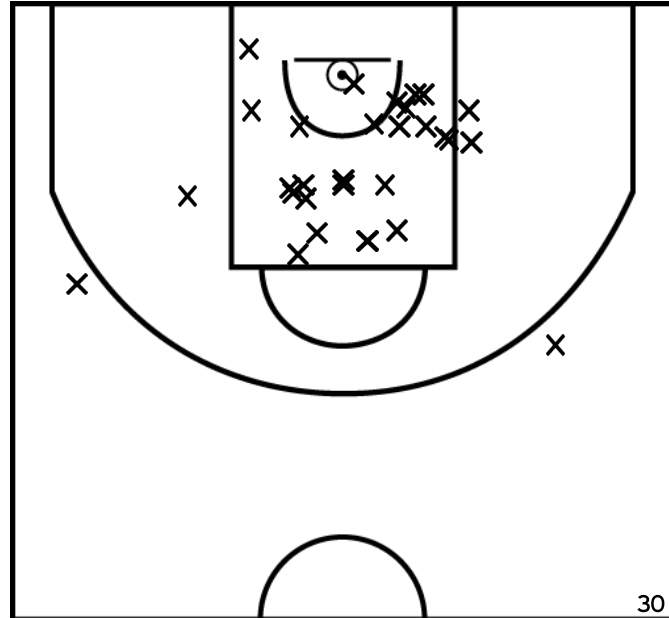

PÉRIODE 3

PROLONGATIONS

PÉRIODE 2

PÉRIODE 4

Rencontre: 4102 Date: 20/11/21 Heure: 18:00
 Arbitre: PORTAL E PAPIN S

ÉQUIPE SUD MAYENNE BASKET (B)

PÉRIODE 1

PÉRIODE 3