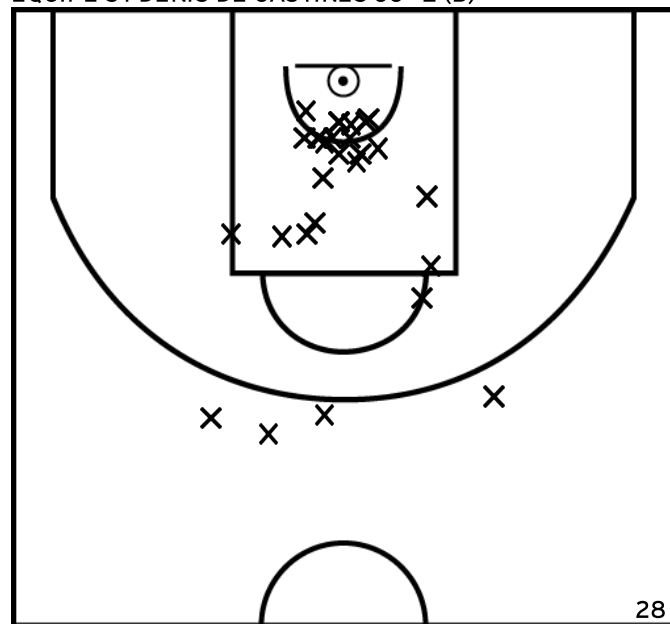

ÉQUIPE ST DENIS DE GASTINES JG - 2 (B)