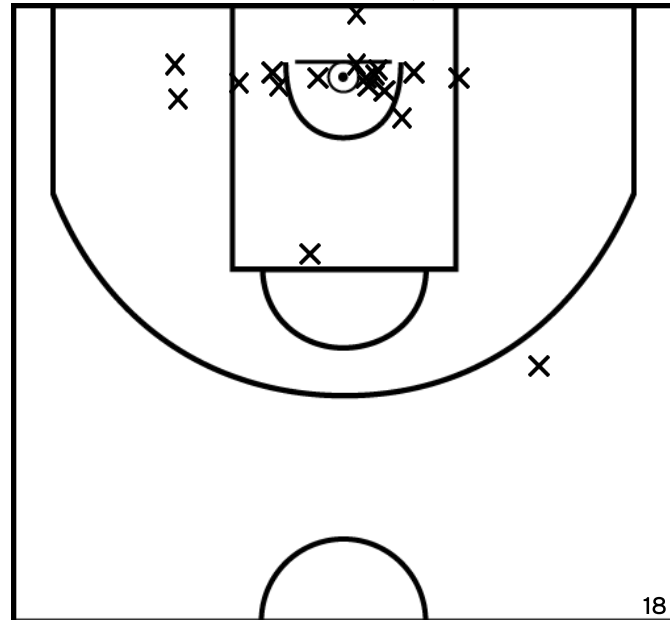

Rencontre: 30 Date: 27/03/22 Heure: 09:00

Arbitre: FOURNIER A JOUFLINEAU M

ÉQUIPE SUD MAYENNE BASKET - 4 (A)